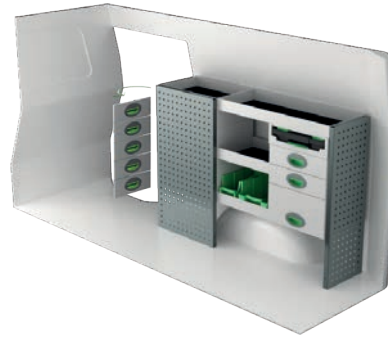

Art.Nr	LxDxH	Kg	Uur	€
F40384	1242x300x1155 mm	38	3,1	978,95

Art.Nr	LxDxH	Kg	Uur	€
F40385	1287x300x890 mm	60	4,0	1 459,40

Art.Nr	Hoogte	Kg	Uur	€
F40386	1242x470x890 mm	36	2,2	718,05

Art.Nr	Hoogte	Kg	Uur	€
F40387	1330x300x890 mm	52	3,9	1 194,30