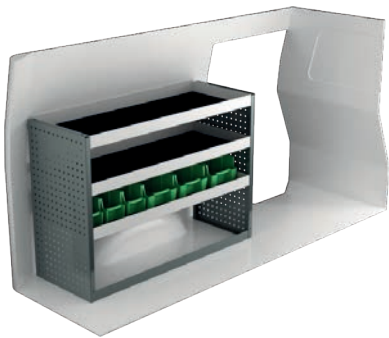

Art.Nr	LxDxH	Kg	Uur	€
F40384	1242x300x1155 mm	38	3,1	978,95

Art.Nr	LxDxH	Kg	Uur	€
F40385	1287x300x890 mm	60	4,0	1 459,40

Art.Nr	Hoogte	Kg	Uur	€
F40386	1242x470x890 mm	36	2,2	718,05

Art.Nr	Hoogte	Kg	Uur	€
F40387	1330x300x890 mm	52	3,9	1 194,30