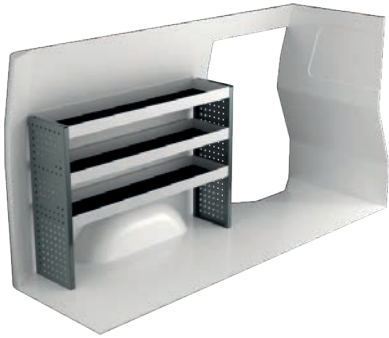

HYUNDAI H1

Adviesprijzen geldig vanaf 01-04-2021 tot nader order. Deze prijzen zijn excl. BTW en montage. De voorgestelde montagetijden zijn gebaseerd op installatie door ervaren installateurs.

Bij elektrische of hybride wagens raden we aan de installatie door een ervaren ombouwer te laten uitvoeren vanwege de batterijen en bekabeling van +/- 400 volt. Eventuele kosten voor een extra houten vloer kunnen worden toegevoegd.

Art.Nr	LxDxH	Kg	Uur	€
F40380	1242x300x890 mm	23	2,2	543,05