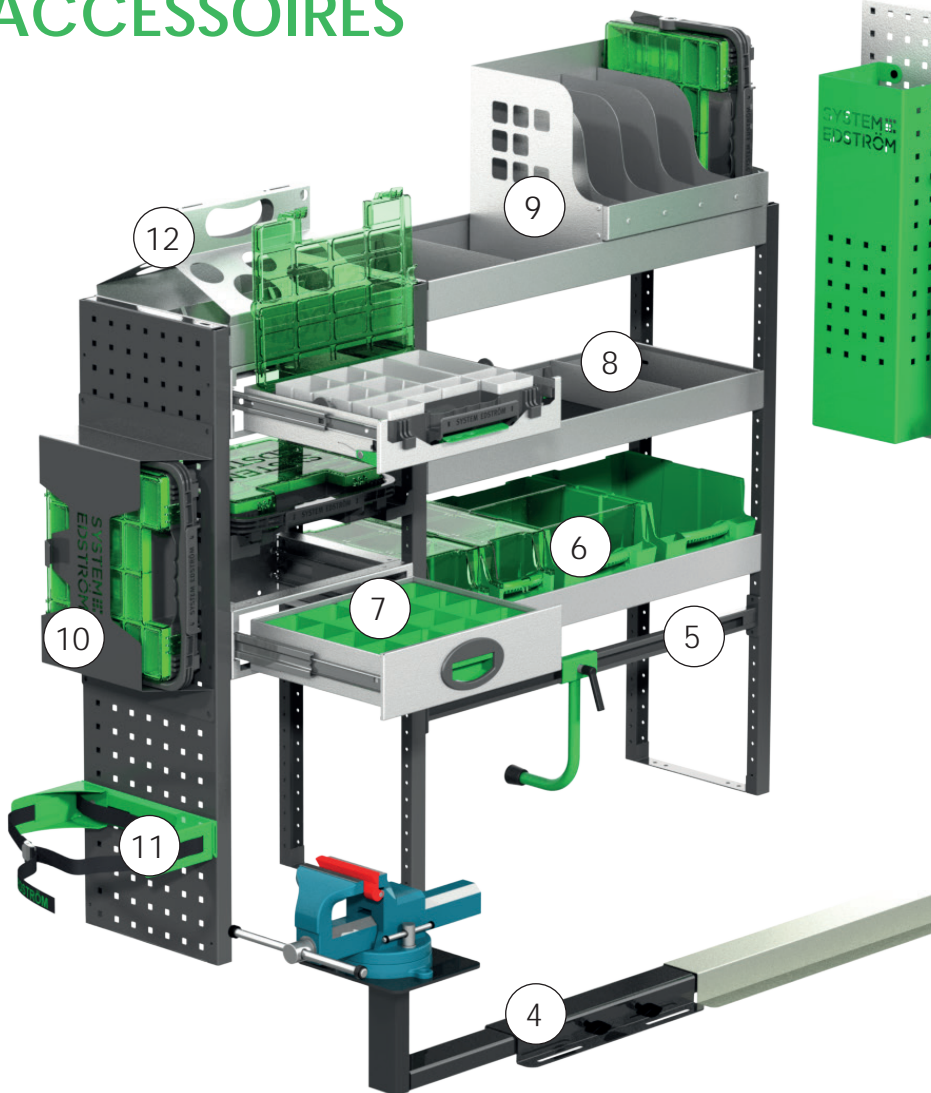

ACCESSOIRES

Pos.	Beschrijving
1	Universele haak
2	Kabel houder
3	Opbergbakjes
4	Bankvijsouder
5	Kofferklem
6	Plastieken sorteerbakken
7	Verdeelbakjes voor in laden
8	Tussenschotten
9	Koffer/Document Houder
10	Module Koffer
11	Gasfleshouders
12	Silicone en spuitbus houder