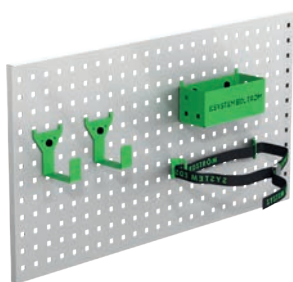

Accessoirepakket nr. 1

Art.Nr €
F11001 81,55

Perfo panelen niet inbegrepen.