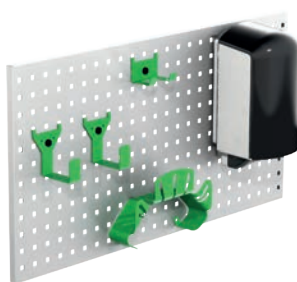

Accessoirepakket nr. 2

Art.Nr €
F11002 163,85

Perfo panelen niet inbegrepen.