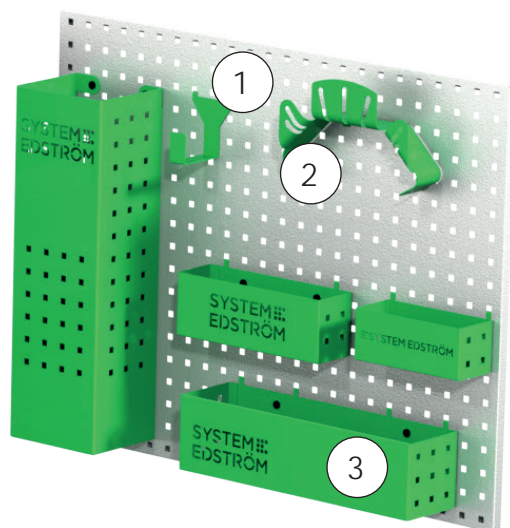

ACCESSOIRES

Pos.	Beschrijving
1	Universele haak
2	Kabel houder
3	Opbergbakjes
4	Bankvijsouder
5	Kofferklem
6	Plastieken sorteerbakken
7	Verdeelbakjes voor in laden
8	Tussenschotten
9	Koffer/Document Houder
10	Module Koffer
11	Gasfleshouders
12	Silicone en spuitbus houder