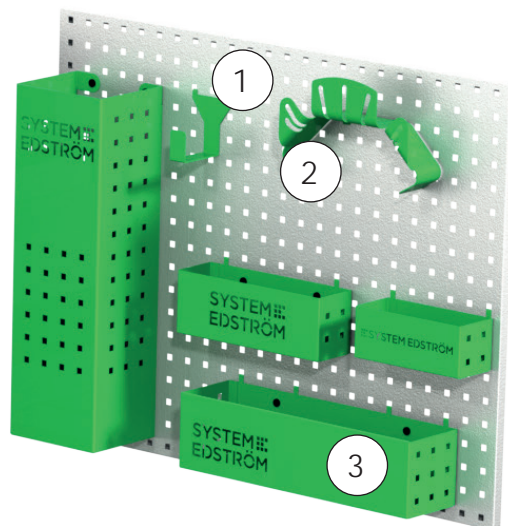

ACCESSOIRES

Pos.	Beschrijving
1	Universele haak
2	Kabel houder
3	Opbergbakjes
4	Bankvijsouder
5	Kofferklem
6	Plastieken sorteerbakken
7	Verdeelbakjes voor in laden
8	Tussenschotten
9	Koffer/Document Houder
10	Module Koffer
11	Gasfleshouders
12	Silicone en spuitbus houder