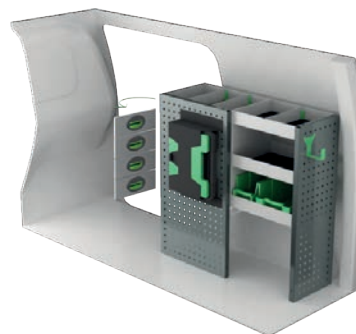

Bij elektrische of hybride wagens raden we aan de installatie door een ervaren ombouwer te laten uitvoeren vanwege de batterijen en bekabeling van +/- 400 volt. Eventuele kosten voor een extra houten vloer kunnen worden toegevoegd.

Art.Nr	LxDxH	Kg	Uur	€
F40800	1454x300x890 mm	24	2,2	570,95

Art.Nr	LxDxH	Kg	Uur	€
F40801	895x300x890 mm	35	2,9	830,30

Art.Nr	LxDxH	Kg	Uur	€
F40804	1307x300x890 mm	28	3,7	822,35

Art.Nr	LxDxH	Kg	Uur	€
F40803	980x300x890 mm	40	3,2	1 013,75