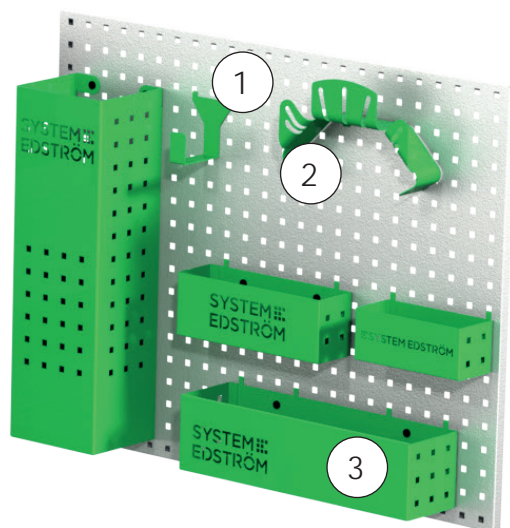

Support tube

Prof	Larg	Haut	Poids	Réf	Prix €
66	194	123	0,4	4349	25,70

Support échelle intérieure

Long	Poids	Réf	Prix €
2400	5,5	T8900	241,00

Rangez votre échelle sous le pavillon. La tirer vers les portes arrière en une seule opération. Le rail en aluminium est livré en deux parties avec une pièce de jonction.

ACCESSOIRES

Pos.	Description
1	Crochet universel
2	Support tuyau
3	Panier
4	Etou
5	Support de caisse
6	Bacs à bec
7	Casiers pour tiroirs
8	Séparateurs d'étagère
9	Support Mallette/Dossier
10	Mallette
11	Supports bouteilles
12	Support tube/bidon