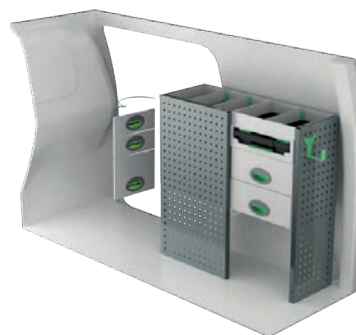

N° Art	LxPxH	Kg	Heures	€
F40805	895x300x890 mm	43	2,8	1 094,95