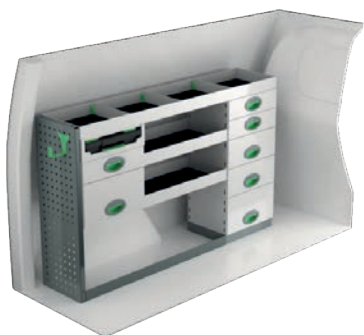

N° Art	LxPxH	Kg	Heures	€
F40800	1454x300x890 mm	24	2,2	570,95

N° Art	LxPxH	Kg	Heures	€
F40801	895x300x890 mm	35	2,9	830,30

N° Art	LxPxH	Kg	Heures	€
F40804	1307x300x890 mm	28	3,7	822,35

N° Art	LxPxH	Kg	Heures	€
F40803	980x300x890 mm	40	3,2	1 013,75