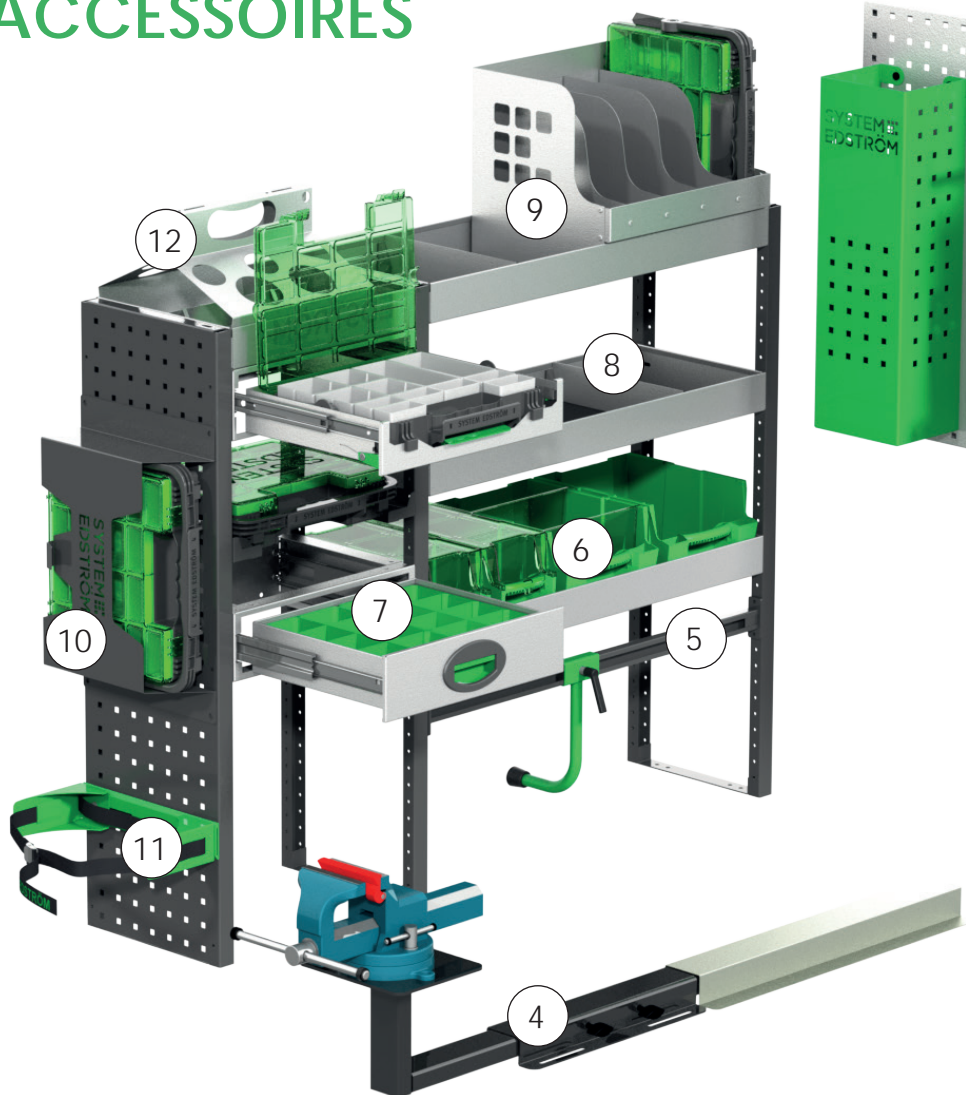

Support tube

Prof	Larg	Haut	Poids	Réf	Prix €
66	194	123	0,4	4349	25,70

Support échelle intérieure

Long	Poids	Réf	Prix €
2400	5,5	T8900	241,00

Rangez votre échelle sous le pavillon. La tirer vers les portes arrière en une seule opération. Le rail en aluminium est livré en deux parties avec une pièce de jonction.

ACCESSOIRES

Pos.	Description
1	Crochet universel
2	Support tuyau
3	Panier
4	Etou
5	Support de caisse
6	Bacs à bec
7	Casiers pour tiroirs
8	Séparateurs d'étagère
9	Support Mallette/Dossier
10	Mallette
11	Supports bouteilles
12	Support tube/bidon