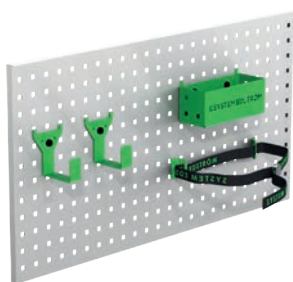

Kit d'accessoires n° 1

N° Art	€
F11001	81,55

Panneau d'outils non inclus.