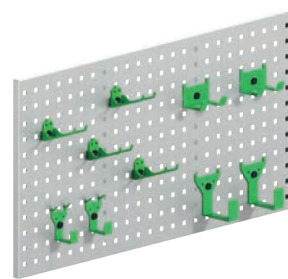

Tilbehørspakke nr. 1

Tilbehørspakke nr. 2

Tilbehørspakke nr. 3

Varenr.

F11001

Værktøjsplade er ikke inkluderet.

Varenr.

F11002

Værktøjsplade er ikke inkluderet.

Varenr.

F11004

Værktøjsplade er ikke inkluderet.

SYSTEM EDSTRÖM

by DKT AUTO A/S

GARANTI

SIKKERHED

KVALITET

DKT AUTO A/S
Sandbakken 2
3660 Stenløse
Telefon: 44 92 73 00

DKT AUTO A/S Vest
Rosbjergvej 54G
8220 Brabrand
Telefon: 21 83 56 10

DKT Auto Køge
Tigervej 37
4600 Køge
Telefon: 40 14 70 88

DKT Auto Holbæk:
Hjulgagervej 3
4300 Holbæk
Telefon: 42 36 43 00

KONTAKT
E-mail: salg@dk-auto.dk
Hjemmeside: www.dkt-auto.dk