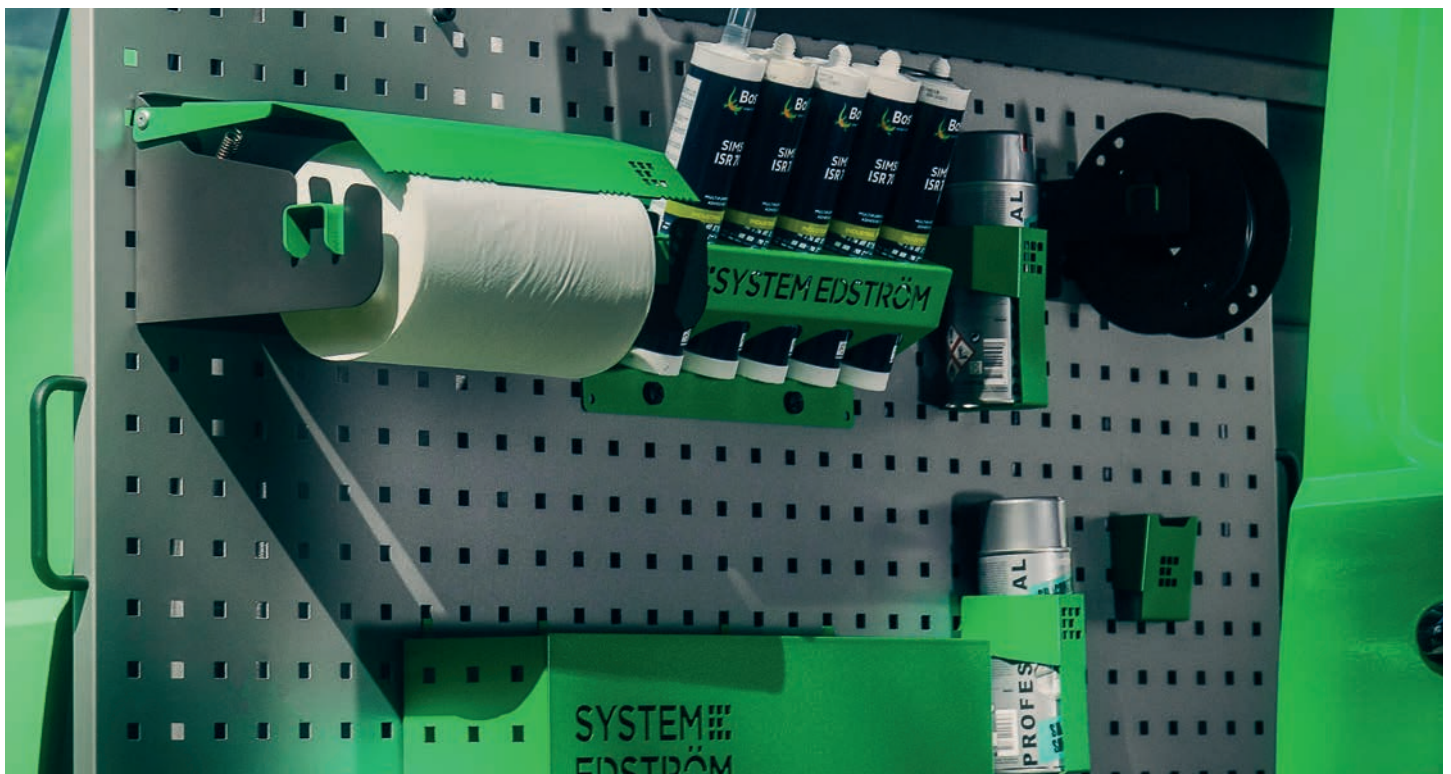

VW AMAROK

For prisinformation, montagetid og indhold i vores bilindretninger, scan QR koden på første side.

På El og Hybrid biler, anbefaler vi montering hos autoriserede installatører, af hensyn til 400V batteri og strømføring. Omkostning for vognbund kan tilkomme.

Varenr.	Højde	Kg
F45211	250	66

Varenr.	Højde	Kg
F45213	470	75

GENERELT

Alle tegnede forslag er inkl. beslag, og gummimåtter i hylderne.

Vi forbeholder os retten til at ændre priser og leveringsbetingelser uden advisering.

System Edström er certificeret i overensstemmelse med SS-EN ISO 9001:2015 for at sikre kvalitet og høj leveringssikkerhed.

Alle materialer brugt i vore indretninger er 100% genanvendelige. Miljøcertificeringen er i overensstemmelse med SS-EN ISO 14001:2015.

HUSK

Nu hvor du har valgt System Edströms bilindretning har du allerede taget et vigtigt skridt for en funktionel og mobil arbejdsplads. Herefter er det op til dig selv hvor sikker din arbejdsplads skal være.

Husk: Du har som fører af køretøjet altid det fulde ansvar hvis du selv eller andre kommer til skade grundet tingene ikke er fastgjort korrekt.

Vær altid opmærksom på, at du ikke overskrider bilens maksimale tilladte last.

SIKKERHED

Vi crash tester vores indretninger igen og igen, på RISE Research Institute of Sweden AB. Crashtesten er udført iht. INRS NS 286, som er målrettet bilindretning.

Andre typer test bliver også udført på test institutter, så som "ryste test" som simulere flere års brug på vejen. Vi benytter også vores egen trækstyrke test og tryk test, som eksempelvis kontrollerer styrken af vores lastsikrings produkter.

Læs mere om disse test på vores hjemmeside: www.edstrom.com/da