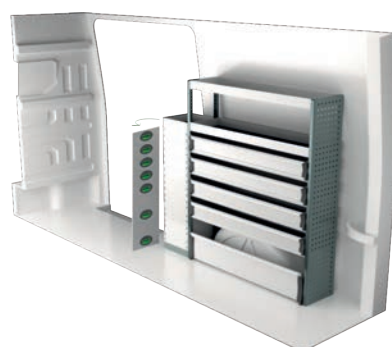

Varenr.	LxDxH	Kg
F41903	1539x300x1440 mm	78