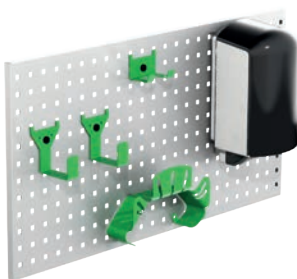

Tilbehørspakke nr. 1

Tilbehørspakke nr. 2

Tilbehørspakke nr. 3

Varenr.

F11001

Værktøjsplade er ikke inkluderet.

Varenr.

F11002

Værktøjsplade er ikke inkluderet.

Varenr.

F11004

Værktøjsplade er ikke inkluderet.

SYSTEM EDSTRÖM

by DKT AUTO A/S

GARANTI

SIKKERHED

KVALITET

DKT AUTO A/S
Sandbakken 2
3660 Stenløse
Telefon: 44 92 73 00

DKT AUTO A/S Vest
Rosbjergvej 54G
8220 Brabrand
Telefon: 21 83 56 10

DKT Auto Køge
Tigervej 37
4600 Køge
Telefon: 40 14 70 88

DKT Auto Holbæk:
Hjulgagervej 3
4300 Holbæk
Telefon: 42 36 43 00

KONTAKT
E-mail: salg@dk-auto.dk
Hjemmeside: www.dkt-auto.dk