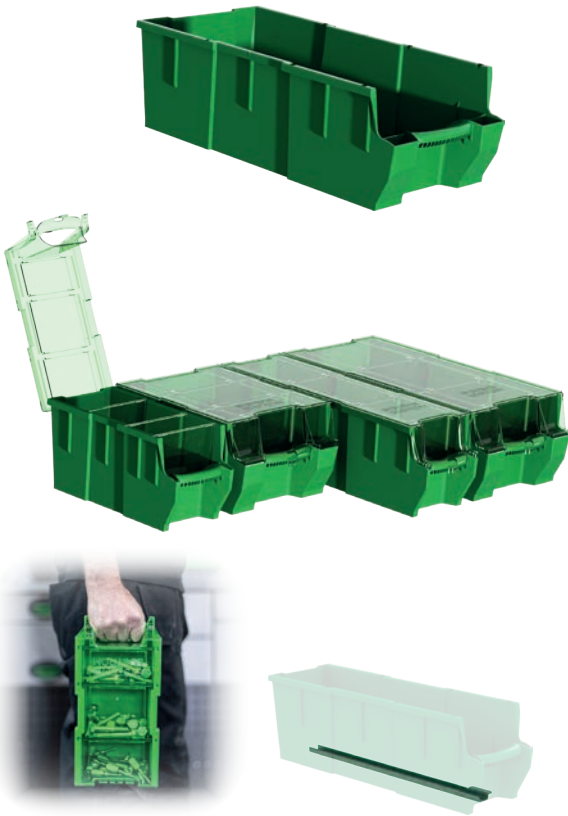

Plastkasser til hylder

Dybde	Breddee	Højde	Kg	Varenr.
300	145	154	0,4	3050
300	235	154	0,5	3052
470	145	154	0,5	3055
470	235	154	0,5	3057

Gennemsigtigt låg til plastkasser

Dybde	Breddee	Til	Kg	Varenr.
300	150	3050	0,2	3060
300	240	3052	0,2	3062
470	150	3055	0,2	3065
470	240	3057	0,4	3067

Opdelere til plastkasser

Breddee	Højde	Til	Varenr.
140	154	3050, 55	3070
230	154	3052, 57	3072

Beslag til dropfront hylder

Dybde	Kg	Varenr.
300	0,1	3081
470	0,2	3082