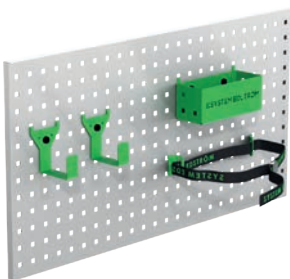

Tilbehørspakke nr. 1

Tilbehørspakke nr. 2

Tilbehørspakke nr. 3

Varenr.

F11001

Værktøjsplade er ikke inkluderet.

Varenr.

F11002

Værktøjsplade er ikke inkluderet.

Varenr.

F11004

Værktøjsplade er ikke inkluderet.

SYSTEM EDSTRÖM

by DKT AUTO A/S

GARANTI

SIKKERHED

KVALITET

DKT AUTO A/S
Sandbakken 2
3660 Stenløse
Telefon: 44 92 73 00

DKT AUTO A/S Vest
Rosbjergvej 54G
8220 Brabrand
Telefon: 21 83 56 10

DKT Auto Køge
Tigervej 37
4600 Køge
Telefon: 40 14 70 88

DKT Auto Holbæk:
Hjulgagervej 3
4300 Holbæk
Telefon: 42 36 43 00

KONTAKT
E-mail: salg@dk-auto.dk
Hjemmeside: www.dkt-auto.dk