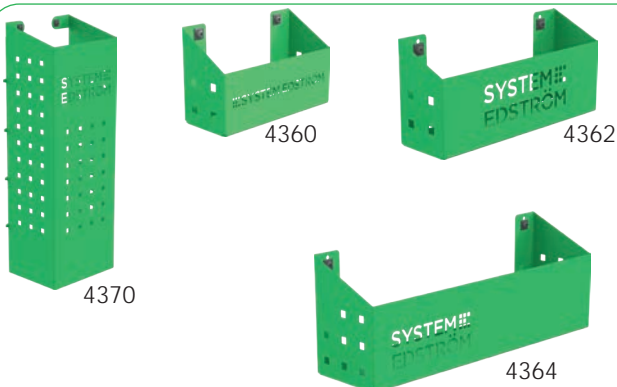

### Skruestik

Dybde	Breddee	Højde	Kg	Varenr.
360	135	140	10,3	5004

Vores skruestik er komplet med en roterbar skive. Max. åbning 140 mm. Anslagsfladen måler 45x63 mm.

### Udtræksbar skruestikholder

Dybde	Breddee	Højde	⇄	Kg	Varenr.
1110	170	195	600	9,4	5012
1110	170	80	600	8,9	5013

Skiven måler 170x158 mm. Beskyttelse til 2950 er inkluderet.

### Panel kurv

Dybde	Breddee	Højde	Kg	Varenr.
82	200	80	0,5	4360
82	285	102	0,8	4362
122	455	122	1,5	4364
153	179	575	3,0	4370

En række forskellige bakker, der løser (næsten) alle opbevaringsproblemer.