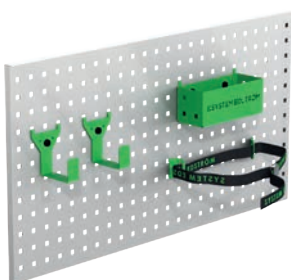

Tilbehørspakke nr. 1

Tilbehørspakke nr. 2

Tilbehørspakke nr. 3

Varenr.

F11001

Værktøjsplade er ikke inkluderet.

Varenr.

F11002

Værktøjsplade er ikke inkluderet.

Varenr.

F11004

Værktøjsplade er ikke inkluderet.

SYSTEM EDSTRÖM

by DKT AUTO A/S

GARANTI

SIKKERHED

KVALITET

DKT AUTO A/S
Sandbakken 2
3660 Stenløse
Telefon: 44 92 73 00

DKT AUTO A/S Vest
Rosbjergvej 54G
8220 Brabrand
Telefon: 21 83 56 10

DKT Auto Køge
Tigervej 37
4600 Køge
Telefon: 40 14 70 88

DKT Auto Holbæk:
Hjulumagervej 3
4300 Holbæk
Telefon: 42 36 43 00

KONTAKT
E-mail: salg@dk-auto.dk
Hjemmeside: www.dkt-auto.dk