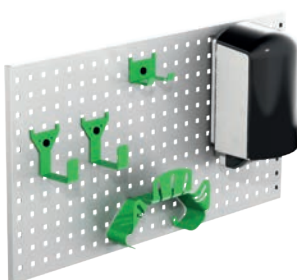

Tilbehørspakke nr. 1

Tilbehørspakke nr. 2

Tilbehørspakke nr. 3

Varenr.

F11001

Værktøjsplade er ikke inkluderet.

Varenr.

F11002

Værktøjsplade er ikke inkluderet.

Varenr.

F11004

Værktøjsplade er ikke inkluderet.

SYSTEM EDSTRÖM

by DKT AUTO A/S

GARANTI

SIKKERHED

KVALITET

DKT AUTO A/S
Sandbakken 2
3660 Stenløse
Telefon: 44 92 73 00

DKT AUTO A/S Vest
Rosbjergvej 54G
8220 Brabrand
Telefon: 21 83 56 10

DKT Auto Køge
Tigervej 37
4600 Køge
Telefon: 40 14 70 88

DKT Auto Holbæk:
Hjulumagervej 3
4300 Holbæk
Telefon: 42 36 43 00

KONTAKT
E-mail: salg@dk-auto.dk
Hjemmeside: www.dkt-auto.dk