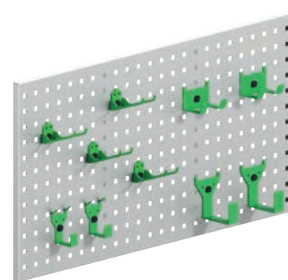

Tilbehørspakke nr. 1

Tilbehørspakke nr. 2

Tilbehørspakke nr. 3

Varenr.

F11001

Værktøjsplade er ikke inkluderet.

Varenr.

F11002

Værktøjsplade er ikke inkluderet.

Varenr.

F11004

Værktøjsplade er ikke inkluderet.

SYSTEM EDSTRÖM

by DKT AUTO A/S

GARANTI

SIKKERHED

KVALITET

DKT AUTO A/S
Sandbakken 2
3660 Stenløse
Telefon: 44 92 73 00

DKT AUTO A/S Vest
Rosbjergvej 54G
8220 Brabrand
Telefon: 21 83 56 10

DKT Auto Køge
Tigervej 37
4600 Køge
Telefon: 40 14 70 88

DKT Auto Holbæk:
Hjulumagervej 3
4300 Holbæk
Telefon: 42 36 43 00

KONTAKT
E-mail: salg@dk-auto.dk
Hjemmeside: www.dkt-auto.dk