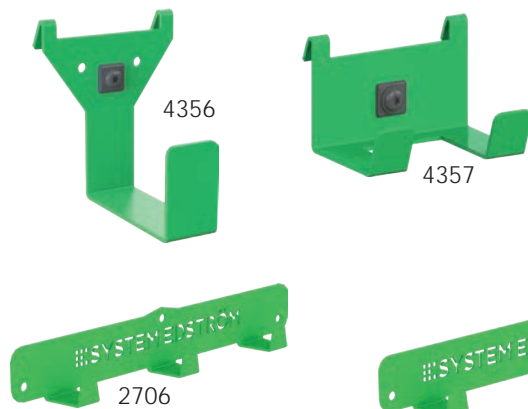

Universalkrog/ Tøjkrog

Dybde	Breddee	Højde	Kg	Varenr.
31	295	40	0,3	2706
31	465	40	0,5	2708
85	80	100	0,2	4356
61	83	55	0,1	4357