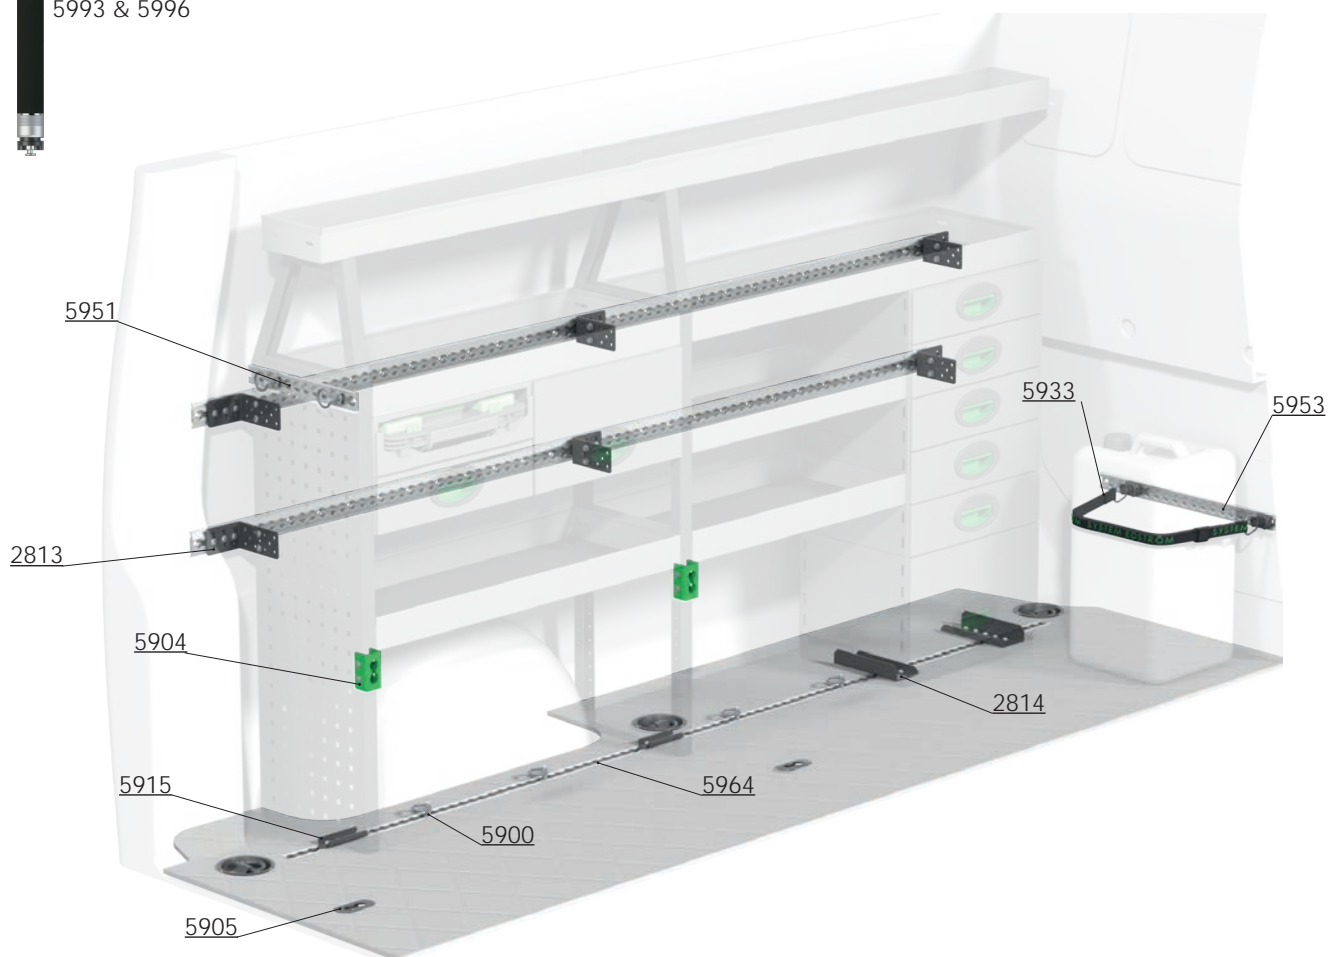

5951 & 5953

5962 & 5964

2813

2814

5904

5905

5900

5901

5910

5911

5913

5915

5931 - 5935

5940

5993 & 5996

Airline skinner

Længde	Kg	Varenr.
295	0,2	5951
465	0,2	5953
1000	0,8	5962
1500	1,2	5964
3000 > 6	2,5	5968

Airline last øjer

Beskrivelse	Kg	Varenr.
Rund aluminium	0,0	5900
Lige sort plastic	0,1	5901

Airline beslag

Beskrivelse	Kg	Varenr.
Vinkel beslag 53x80x112 mm	0,2	2813
Vinkel beslag for sokkel 175x66x15/32 mm	0,3	2814
Beslag til gavle	-	5904
Beslag til hulplade	-	5905
T-nut møtrik 2xM6	-	5910
T-nut møtrik 3xM6	-	5911
Bolt M8x25	-	5913
Klemme beslag	0,3	5915

Airline spændestrop

Beskrivelse	Længde	Kg	Varenr.
Nylonrem	200/ 700	0,1	5931
Nylonrem	200/1200	0,1	5933
Nylonrem	200/2200	0,2	5935
Nylonrem med spænde	500/2500	0,3	5940
Justérbar stang	1100-1660	2,6	5993
Justérbar stang	1600-2160	3,5	5996