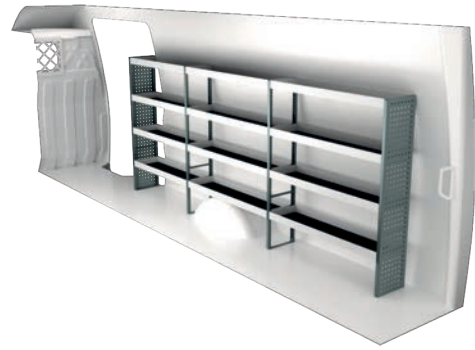

Varenr.	LxDxH	Kg
F41481	3475x300x1440 mm	74