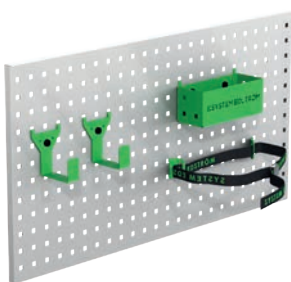

Tilbehørspakke nr. 1

Tilbehørspakke nr. 2

Tilbehørspakke nr. 3

Varenr.

F11001

Værktøjsplade er ikke inkluderet.

Varenr.

F11002

Værktøjsplade er ikke inkluderet.

Varenr.

F11004

Værktøjsplade er ikke inkluderet.

SYSTEM EDSTRÖM

by DKT AUTO A/S

GARANTI

SIKKERHED

KVALITET

DKT AUTO A/S
Sandbakken 2
3660 Stenløse
Telefon: 44 92 73 00

DKT AUTO A/S Vest
Rosbjergvej 54G
8220 Brabrand
Telefon: 21 83 56 10

DKT Auto Køge
Tigervej 37
4600 Køge
Telefon: 40 14 70 88

DKT Auto Holbæk:
Hjulgagervej 3
4300 Holbæk
Telefon: 42 36 43 00

KONTAKT
E-mail: salg@dk-auto.dk
Hjemmeside: www.dkt-auto.dk