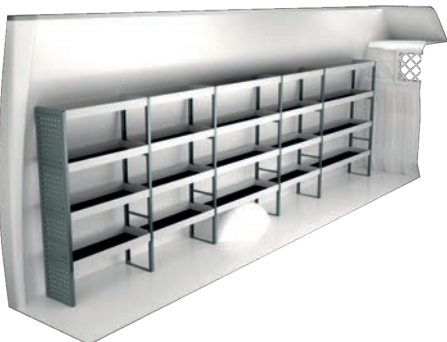

Varenr.	LxDxH	Kg
F41501	1876x300x1840 mm	61

IVECO DAILY 18 M³ H3

Varenr.	LxDxH	Kg
F41520	4288x300x1795 mm	108

Varenr.	LxDxH	Kg
F41521	2870x300x1795 mm	75

IVECO DAILY 19,6 M³ H3

Varenr.	LxDxH	Kg
F41540	4712x300x1440 mm	94