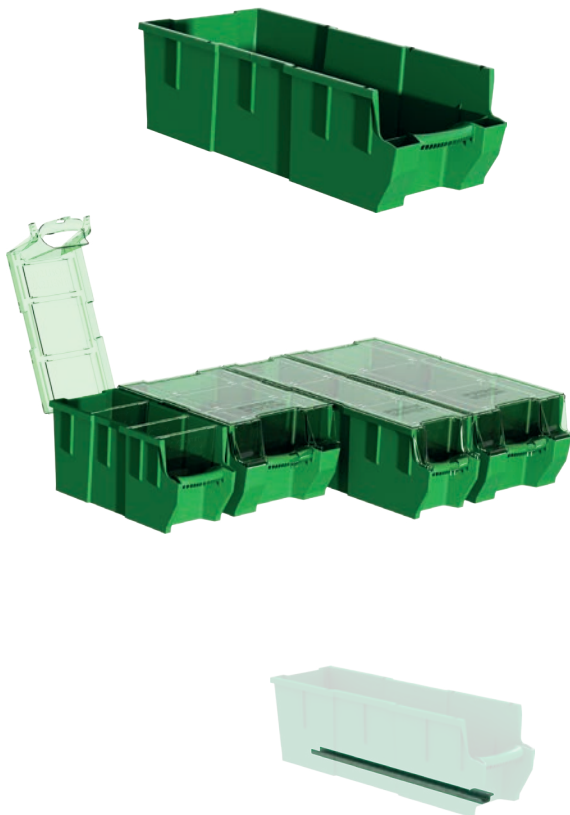

Plastkasser til hylder

Dybde	Breddee	Højde	Kg	Varenr.
300	145	154	0,4	3050
300	235	154	0,5	3052
470	145	154	0,5	3055
470	235	154	0,5	3057

Gennemsigtigt låg til plastkasser

Dybde	Breddee	Til	Kg	Varenr.
300	150	3050	0,2	3060
300	240	3052	0,2	3062
470	150	3055	0,2	3065
470	240	3057	0,4	3067

Opdelere til plastkasser

Breddee	Højde	Til	Varenr.
140	154	3050, 55	3070
230	154	3052, 57	3072

Beslag til dropfront hylder

Dybde	Kg	Varenr.
300	0,1	3081
470	0,2	3082