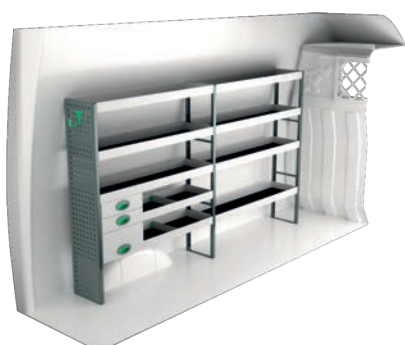

Varenr.	LxDxH	Kg
F41422	2450x300x1440 mm	66