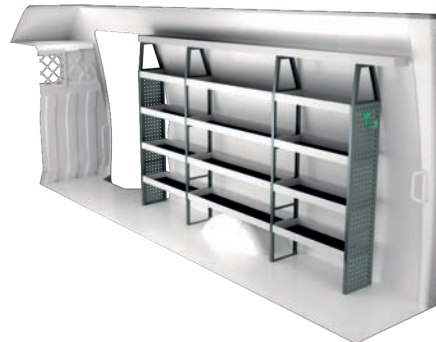

Varenr.	LxDxH	Kg
F41501	1876x300x1840 mm	61

IVECO DAILY 18 M³ H3

Varenr.	LxDxH	Kg
F41520	4288x300x1795 mm	108

Varenr.	LxDxH	Kg
F41521	2870x300x1795 mm	75

IVECO DAILY 19,6 M³ H3

Varenr.	LxDxH	Kg
F41540	4712x300x1440 mm	94