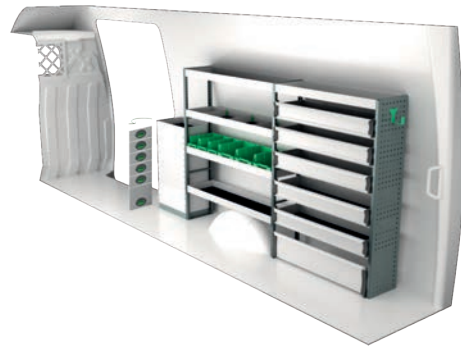

Varenr.	LxDxH	Kg
F41466	4322x300x1440 mm	147

Varenr.	LxDxH	Kg
F41467	2737x300x1440 mm	104

IVECO DAILY 17,5 M³ H2

For prisinformation, montagetid og indhold i vores bilindretninger, scan QR koden på første side.