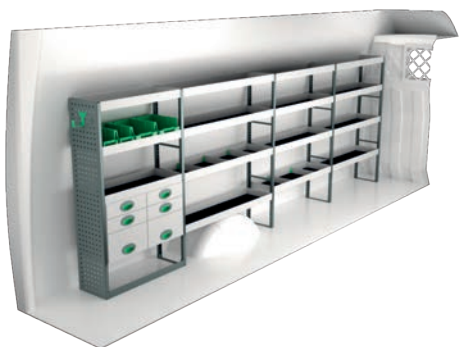

Varenr.	LxDxH	Kg
F41462	4110x300x1440 mm	110