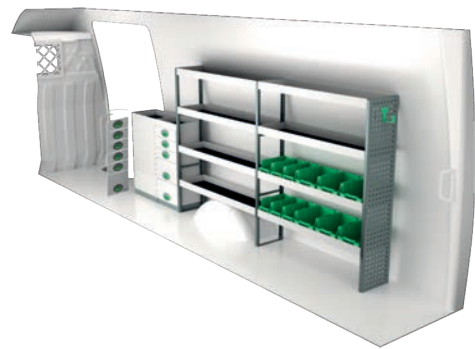

Varenr.	LxDxH	Kg
F41483	3308x300x1440 mm	116