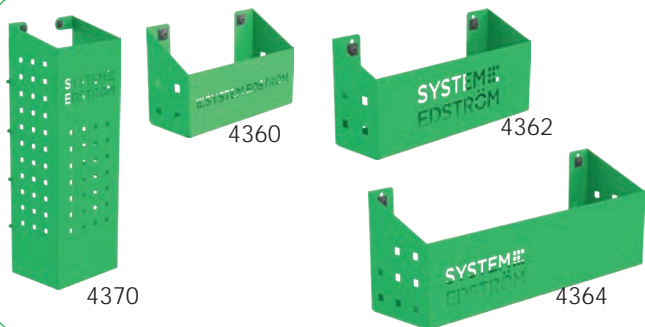

Læs mere om disse test på vores hjemmeside: www.edstrom.com/da

Skruestik

Dybde	Breddee	Højde	Kg	Varenr.
360	135	140	10,3	5004

Vores skruestik er komplet med en roterbar skive. Max. åbning 140 mm. Anslagsfladen måler 45x63 mm.

Udtræksbar skruestikholdere

Dybde	Breddee	Højde	⇔	Kg	Varenr.
1110	170	195	600	9,4	5012
1110	170	80	600	8,9	5013

Skiven måler 170x158 mm. Beskyttelse til 2950 er inkluderet.

Panel kurv

Dybde	Breddee	Højde	Kg	Varenr.
82	200	80	0,5	4360
82	285	102	0,8	4362
122	455	122	1,5	4364
153	179	575	3,0	4370