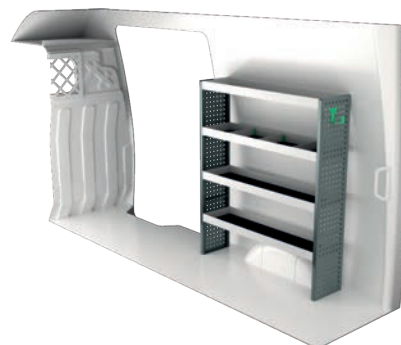

Varenr.	LxDxH	Kg
F41421	1242x300x1440 mm	32