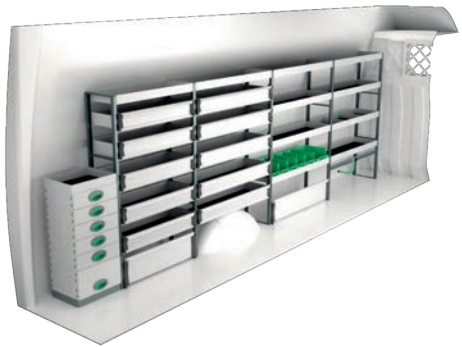

Varenr.	LxDxH	Kg
F41466	4322x300x1440 mm	147

Varenr.	LxDxH	Kg
F41467	2737x300x1440 mm	104

IVECO DAILY 17,5 M³ H2

For prisinformation, montagetid og indhold i vores bilindretninger, scan QR koden på første side.