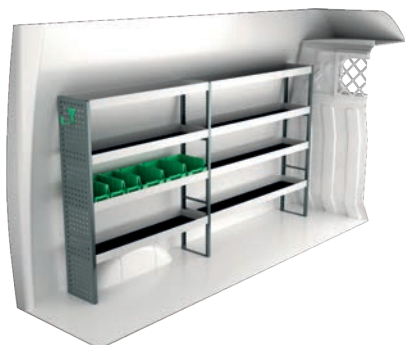

IVECO DAILY 10,8 M³ H2

For prisinformation, montagetid og indhold i vores bilindretninger, scan QR koden på første side.

På El og Hybrid biler, anbefaler vi montering hos autoriserede installatører, af hensyn til 400V batteri og strømføring. Omkostning for vognbund kan tilkomme.

Varenr.	LxDxH	Kg
F41420	2662x300x1440 mm	58