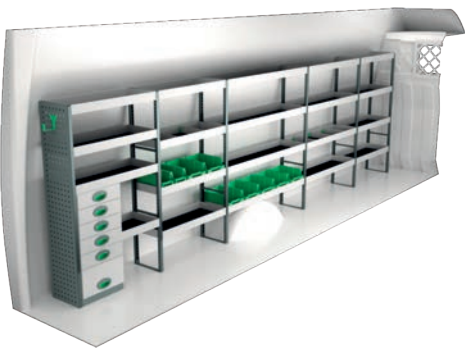

Varenr.	LxDxH	Kg
F41482	4746x300x1440 mm	123