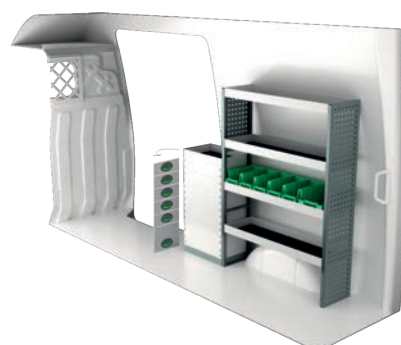

Varenr.	LxDxH	Kg
F41423	1531x300x1440 mm	63