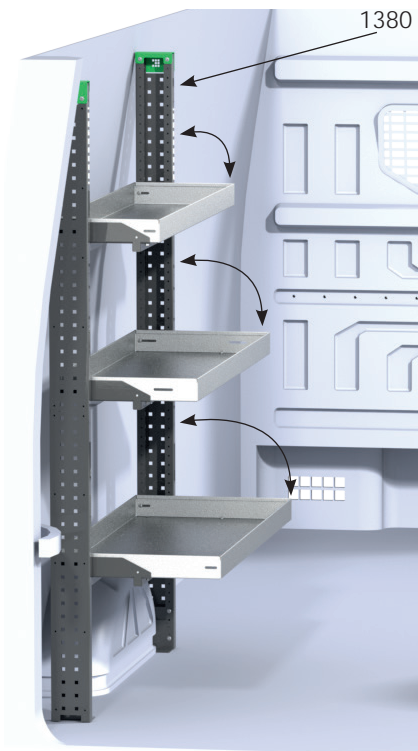

Flexi gavle

Dybde	Bredde	Højde	Info.	Kg	Varenr.
112	32	1788	2/sats	11,8	1380
112	31	1788	1/sats	4,9	1382

Flexi hyldebeslag

Dybde	Bredde	Højde	Hylde br.	Kg	Varenr.
275	830	83	784	3,1	1308
275	1043	83	997	3,5	1312
275	1222	83	1176	3,9	1316
275	1435	83	1389	4,4	1322
275	1614	83	1568	4,8	1326

Flexi hylde vinkel

Beskrivelse	Kg	Varenr.
Til 160 hylde, 2/sæt	0,6	1340
Til 300, 400 & 470 hylde, 2/sæt	1,4	1342

Flexi gas dæmper

Beskrivelse	Kg	Varenr.
2/sats	0,1	1386

Gavle kan skæres, så de passer til din ønskede højde. Lastekapacitet øges til 100 kg pr. Hylde, når det monteres i et Flexiplan-stativ. Hyldeerne kan justeres til 4 forudindstillede vinkler ved installation af 0, 4, 8 & 12 grader.

Vælg dine hylde, med en dybde på 300, 400 og / eller 470 mm. Vores dropfront hylde passer også, dybde på 300 og 470 mm. Et hyldebeslag passer til de forskellige hylde dybder.

Hylde vinkel anvendes ved kombination af 160mm dyb hylde med andre hylde. Bliver fastmonteret. Ikke klapbar.

1386

1340