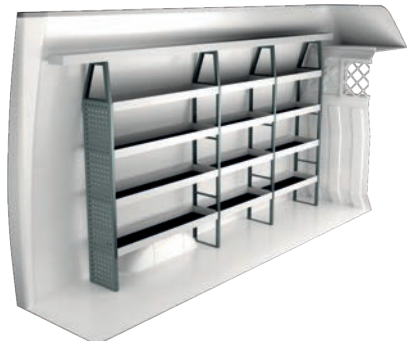

IVECO DAILY 13,4 M³ H3

For prisinformation, montagetid og indhold i vores bilindretninger, scan QR koden på første side.

På El og Hybrid biler, anbefaler vi montering hos autoriserede installatører, af hensyn til 400V batteri og strømføring. Omkostning for vognbund kan tilkomme.

Varenr.	LxDxH	Kg
F41500	2868x300x1795 mm	72