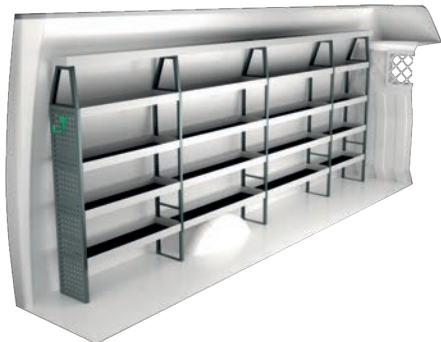

Varenr.	LxDxH	Kg
F41501	1876x300x1840 mm	61

IVECO DAILY 18 M³ H3

Varenr.	LxDxH	Kg
F41520	4288x300x1795 mm	108

Varenr.	LxDxH	Kg
F41521	2870x300x1795 mm	75

IVECO DAILY 19,6 M³ H3

Varenr.	LxDxH	Kg
F41540	4712x300x1440 mm	94