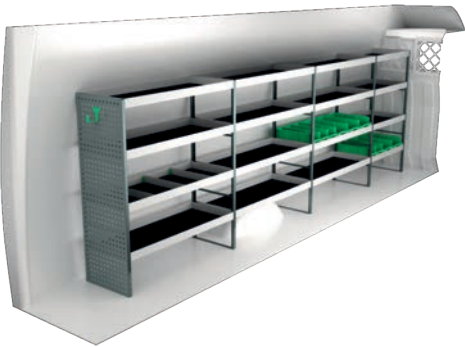

Varenr.	LxDxH	Kg
F41484	4468x470x1440 mm	134