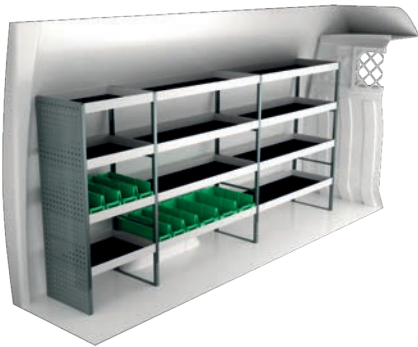

Varenr.	LxDxH	Kg
F41444	3086x470x1440 mm	96