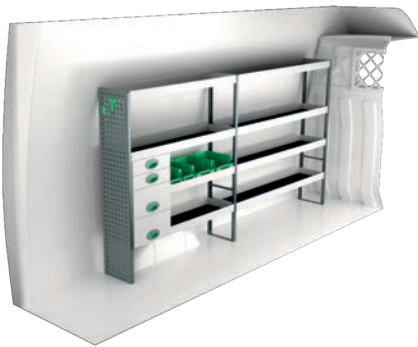

Varenr.	LxDxH	Kg
F41442	2662x300x1440 mm	72