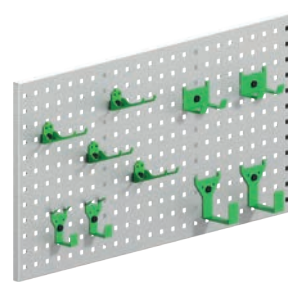

Tilbehørspakke nr. 1

Tilbehørspakke nr. 2

Tilbehørspakke nr. 3

Varenr.

F11001

Værktøjsplade er ikke inkluderet.

Varenr.

F11002

Værktøjsplade er ikke inkluderet.

Varenr.

F11004

Værktøjsplade er ikke inkluderet.

SYSTEM EDSTRÖM

by DKT AUTO A/S

GARANTI

SIKKERHED

KVALITET

DKT AUTO A/S
Sandbakken 2
3660 Stenløse
Telefon: 44 92 73 00

DKT AUTO A/S Vest
Rosbjergvej 54G
8220 Brabrand
Telefon: 21 83 56 10

DKT Auto Køge
Tigervej 37
4600 Køge
Telefon: 40 14 70 88

DKT Auto Holbæk:
Hjulgagervej 3
4300 Holbæk
Telefon: 42 36 43 00

KONTAKT
E-mail: salg@dk-auto.dk
Hjemmeside: www.dkt-auto.dk