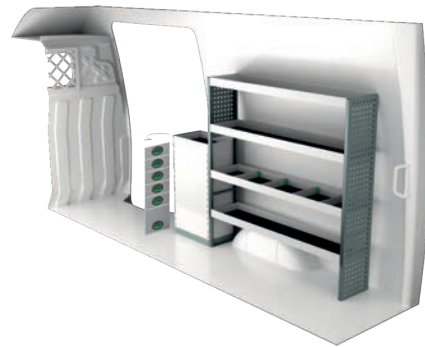

Varenr.	LxDxH	Kg
F41443	1924x300x1440 mm	67