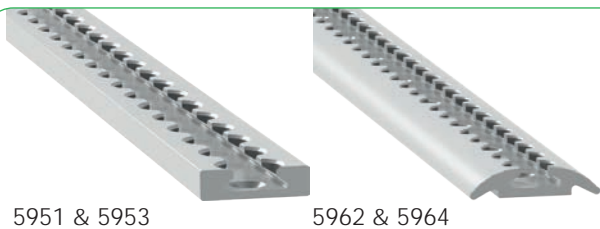

5951 & 5953

5962 & 5964

2813

2814

5904

5905

5900

5901

5910

5911

5913

5915

5931 - 5935

5940

5993 & 5996

Airline skinner

Længde	Kg	Varenr.
295	0,2	5951
465	0,2	5953
1000	0,8	5962
1500	1,2	5964
3000 > 6	2,5	5968

Airline last øjer

Beskrivelse	Kg	Varenr.
Rund aluminium	0,0	5900
Lige sort plastic	0,1	5901

Airline beslag

Beskrivelse	Kg	Varenr.
Vinkel beslag 53x80x112 mm	0,2	2813
Vinkel beslag for sokkel 175x66x15/32 mm	0,3	2814
Beslag til gavle	-	5904
Beslag til hulplade	-	5905
T-nut møtrik 2xM6	-	5910
T-nut møtrik 3xM6	-	5911
Bolt M8x25	-	5913
Klemme beslag	0,3	5915

Airline spændestrop

Beskrivelse	Længde	Kg	Varenr.
Nylonrem	200/ 700	0,1	5931
Nylonrem	200/1200	0,1	5933
Nylonrem	200/2200	0,2	5935
Nylonrem med spænde	500/2500	0,3	5940
Justérbar stang	1100-1660	2,6	5993
Justérbar stang	1600-2160	3,5	5996