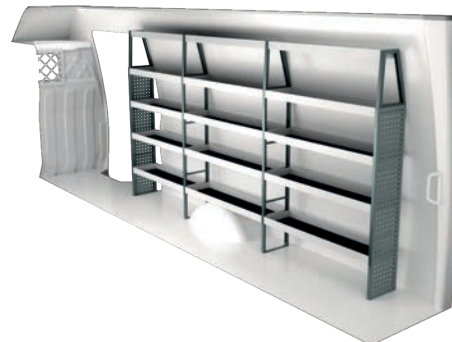

Varenr.	LxDxH	Kg
F41501	1876x300x1840 mm	61

IVECO DAILY 18 M³ H3

Varenr.	LxDxH	Kg
F41520	4288x300x1795 mm	108

Varenr.	LxDxH	Kg
F41521	2870x300x1795 mm	75

IVECO DAILY 19,6 M³ H3

Varenr.	LxDxH	Kg
F41540	4712x300x1440 mm	94