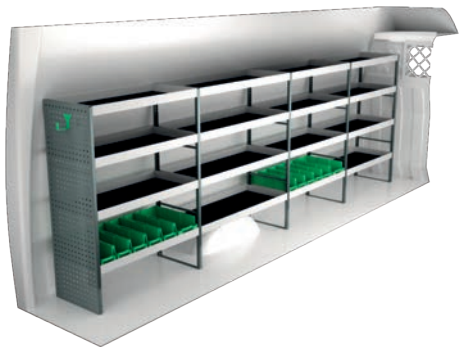

Varenr.	LxDxH	Kg
F41464	4323x470x1440 mm	129