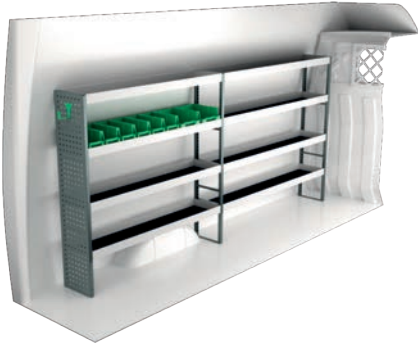

IVECO DAILY 12 M³ H2

For prisinformation, montagetid og indhold i vores bilindretninger, scan QR koden på første side.

På El og Hybrid biler, anbefaler vi montering hos autoriserede installatører, af hensyn til 400V batteri og strømføring. Omkostning for vognbund kan tilkomme.

Varenr.	LxDxH	Kg
F41440	3054x300x1440 mm	64