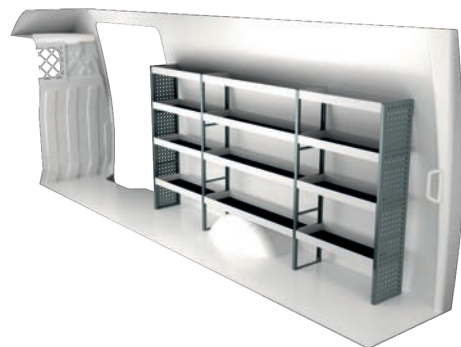

Varenr.	LxDxH	Kg
F41461	2870x300x1440 mm	60