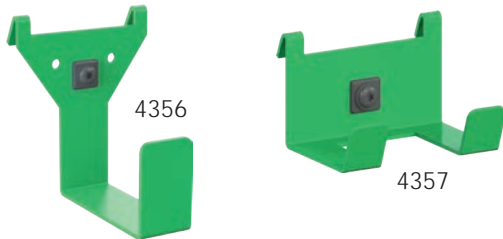

Udtræksbar skruestikholdere

Dybde	Breddee	Højde	⇔	Kg	Varenr.
1110	170	195	600	9,4	5012
1110	170	80	600	8,9	5013

Skiven måler 170x158 mm. Beskyttelse til 2950 er inkluderet.

Panel kurv

Dybde	Breddee	Højde	Kg	Varenr.
82	200	80	0,5	4360
82	285	102	0,8	4362
122	455	122	1,5	4364
153	179	575	3,0	4370

Slange/Kabelholdere

Dybde	Breddee	Højde	Kg	Varenr.
79	267	168	0,5	4077

Tube holder

66	194	123	0,4	4349
----	-----	-----	-----	------

Universalkrog

Dybde	Breddee	Højde	Kg	Varenr.
85	80	100	0,2	4356
61	83	55	0,1	4357