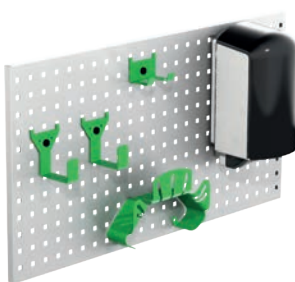

Tilbehørspakke nr. 1

Tilbehørspakke nr. 2

Tilbehørspakke nr. 3

Varenr.

F11001

Værktøjsplade er ikke inkluderet.

Varenr.

F11002

Værktøjsplade er ikke inkluderet.

Varenr.

F11004

Værktøjsplade er ikke inkluderet.

SYSTEM EDSTRÖM

by DKT AUTO A/S

GARANTI

SIKKERHED

KVALITET

DKT AUTO A/S
Sandbakken 2
3660 Stenløse
Telefon: 44 92 73 00

DKT AUTO A/S Vest
Rosbjergvej 54G
8220 Brabrand
Telefon: 21 83 56 10

DKT Auto Køge
Tigervej 37
4600 Køge
Telefon: 40 14 70 88

DKT Auto Holbæk:
Hjulgagervej 3
4300 Holbæk
Telefon: 42 36 43 00

KONTAKT
E-mail: salg@dk-auto.dk
Hjemmeside: www.dkt-auto.dk