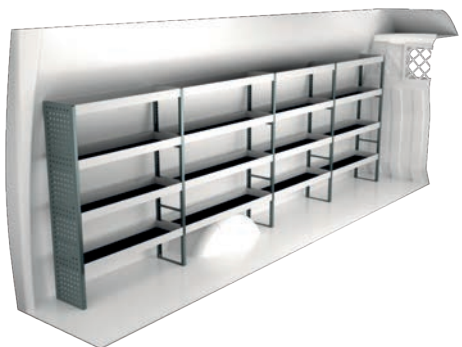

IVECO DAILY 16 M³ H2

For prisinformation, montagetid og indhold i vores bilindretninger, scan QR koden på første side.

På El og Hybrid biler, anbefaler vi montering hos autoriserede installatører, af hensyn til 400V batteri og strømføring. Omkostning for vognbund kan tilkomme.

Varenr.	LxDxH	Kg
F41460	4323x300x1440 mm	89