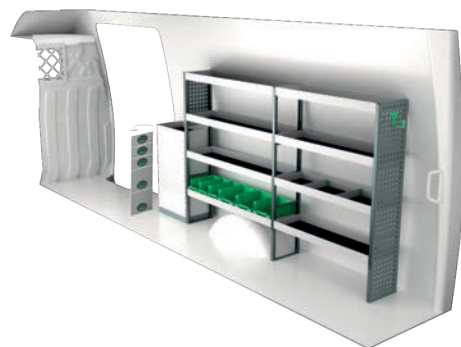

Varenr.	LxDxH	Kg
F41463	2736x300x1440 mm	83