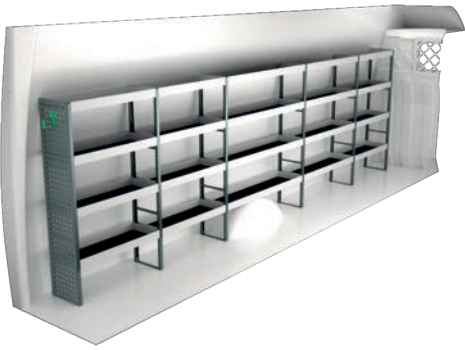

IVECO DAILY 17,5 M³ H2

For prisinformation, montagetid og indhold i vores bilindretninger, scan QR koden på første side.

På El og Hybrid biler, anbefaler vi montering hos autoriserede installatører, af hensyn til 400V batteri og strømføring. Omkostning for vognbund kan tilkomme.

Varenr.	LxDxH	Kg
F41480	4712x300x1440 mm	94