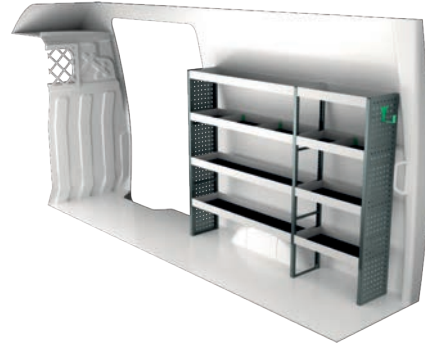

Varenr.	LxDxH	Kg
F41441	1880x300x1440 mm	44