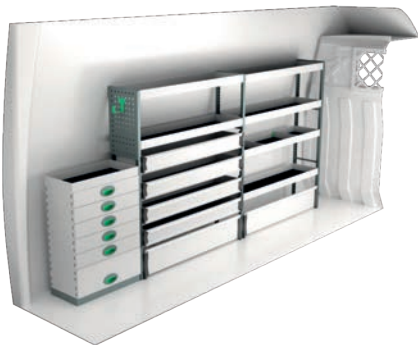

Varenr.	LxDxH	Kg
F41446	3053x300x1440 mm	109

Varenr.	LxDxH	Kg
F41447	1955x300x1440 mm	89

IVECO DAILY 16 M³ H2

For prisinformation, montagetid og indhold i vores bilindretninger, scan QR koden på første side.