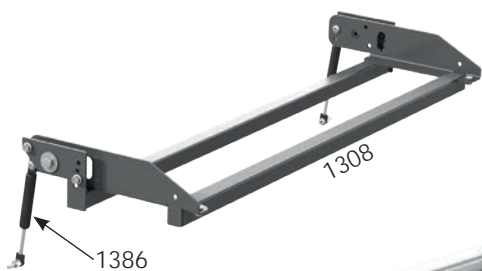

Beskrivelse	Kg	Varenr.
Til 160 hylde, 2/sæt	0,6	1340
Til 300, 400 & 470 hylde, 2/sæt	1,4	1342

Flexi gas dæmper

Beskrivelse	Kg	Varenr.
2/sats	0,1	1386

Gavle kan skæres, så de passer til din ønskede højde. Lastekapacitet øges til 100 kg pr. Hylde, når det monteres i et Flexiplan-stativ. Hyldeerne kan justeres til 4 forudindstillede vinkler ved installation af 0, 4, 8 & 12 grader.

Vælg dine hylde, med en dybde på 300, 400 og / eller 470 mm. Vores dropfront hylde passer også, dybde på 300 og 470 mm. Et hyldebeslag passer til de forskellige hylde dybder.

Hylde vinkel anvendes ved kombination af 160mm dyb hylde med andre hylde. Bliver fastmonteret. Ikke klapbar.