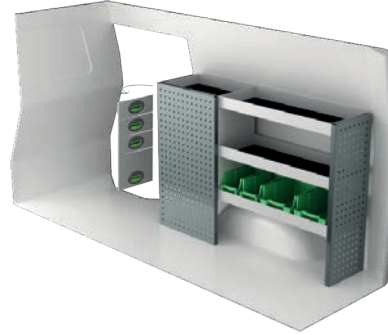

Varenr.	LxDxH	Kg	Time	Kr.
F40380	1242x300x890 mm	23	2,2	4 073

Varenr.	LxDxH	Kg	Time	Kr.
F40381	1287x300x890 mm	42	3,1	7 145

Varenr.	LxDxH	Kg	Time	Kr.
F40382	1242x300x890 mm	36	2,8	6 042

Varenr.	LxDxH	Kg	Time	Kr.
F40383	1372x300x890 mm	48	3,3	8 521