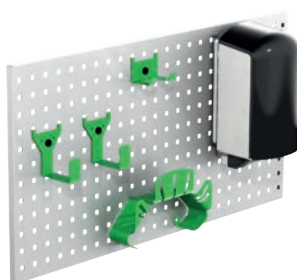

Tilbehørspakke nr. 2

Varenr.

F11002

Kr.

1 229

Værktøjsplade er ikke inkluderet.