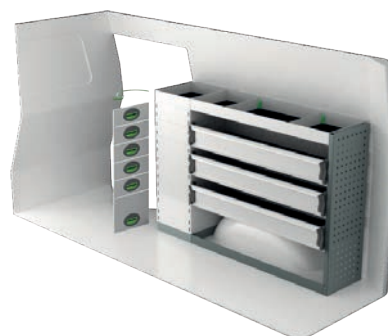

Varenr.	Højde	Kg	Time	Kr.
F40387	1330x300x890 mm	52	3,9	8 957