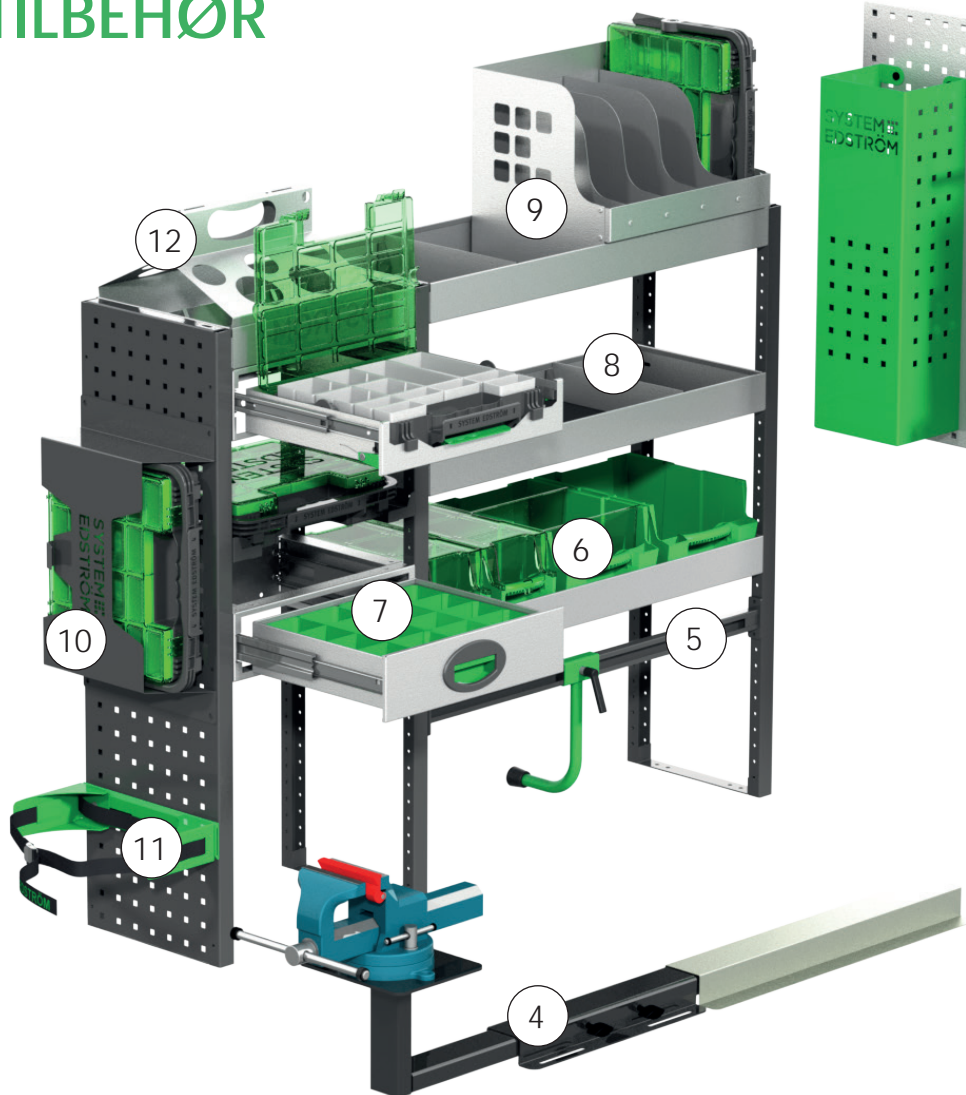

Opbevar din stige i et beslag under loftet og træk den ud af bagdøren når den skal bruges. Din stige vil altid være tør & fri fra sne og snavs ved indvendig opbevaring.

TILBEHØR

Pos.	Beskrivelse
1	Universalkrog
2	Slangeholder
3	Panelkorg
4	Skruestik
5	Kuffertholder
6	Plastkasser
7	Skuffeindsatser
8	Skilleplader
9	Kuffert/Katalog holder
10	Sortimentskufferter
11	Gasflaskeholder
12	Spraydåse holder