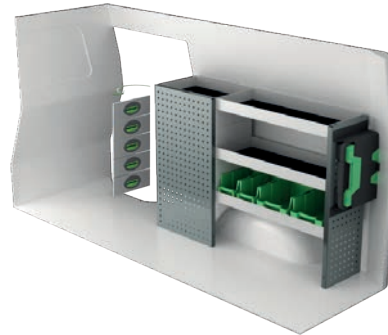

Varenr.	LxDxH	Kg	Time	Kr.
F40380	1242x300x890 mm	23	2,2	4 073

Varenr.	LxDxH	Kg	Time	Kr.
F40381	1287x300x890 mm	42	3,1	7 145

Varenr.	LxDxH	Kg	Time	Kr.
F40382	1242x300x890 mm	36	2,8	6 042

Varenr.	LxDxH	Kg	Time	Kr.
F40383	1372x300x890 mm	48	3,3	8 521