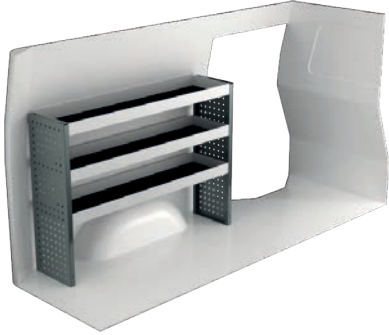

Varenr.	LxDxH	Kg	Time	Kr.
F40380	1242x300x890 mm	23	2,2	4 073

Varenr.	LxDxH	Kg	Time	Kr.
F40381	1287x300x890 mm	42	3,1	7 145

Varenr.	LxDxH	Kg	Time	Kr.
F40382	1242x300x890 mm	36	2,8	6 042

Varenr.	LxDxH	Kg	Time	Kr.
F40383	1372x300x890 mm	48	3,3	8 521