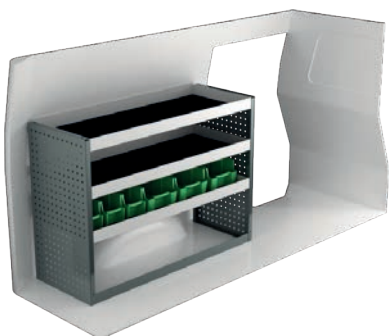

Varenr.	Højde	Kg	Time	Kr.
F40386	1242x470x890 mm	36	2,2	5 385