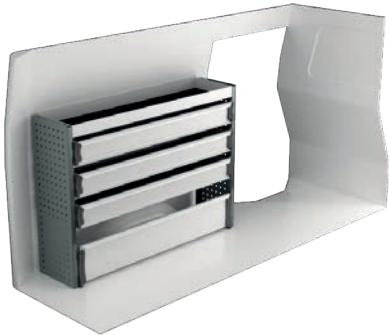

Varenr.	LxDxH	Kg	Time	Kr.
F40380	1242x300x890 mm	23	2,2	4 073

Varenr.	LxDxH	Kg	Time	Kr.
F40381	1287x300x890 mm	42	3,1	7 145

Varenr.	LxDxH	Kg	Time	Kr.
F40382	1242x300x890 mm	36	2,8	6 042

Varenr.	LxDxH	Kg	Time	Kr.
F40383	1372x300x890 mm	48	3,3	8 521