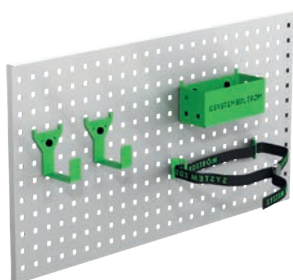

Tilbehørspakke nr. 1

Varenr.

F11001

Kr.

612

Værktøjsplade er ikke inkluderet.