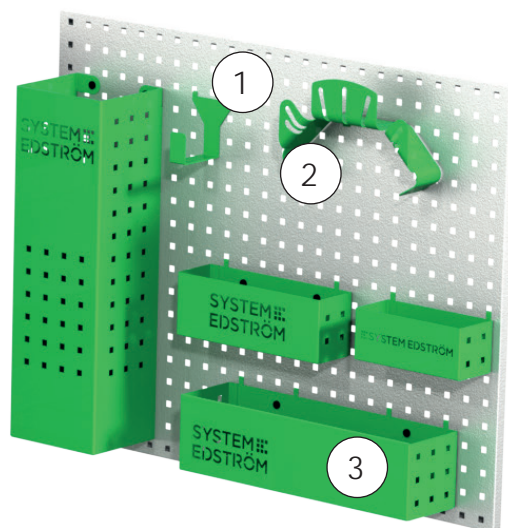

TILBEHØR

Pos.	Beskrivelse
1	Universalkrog
2	Slangeholder
3	Panelkorg
4	Skruestik
5	Kuffertholder
6	Plastkasser
7	Skuffeindsatser
8	Skilleplader
9	Kuffert/Katalog holder
10	Sortimentskufferter
11	Gasflaskeholder
12	Spraydåse holder