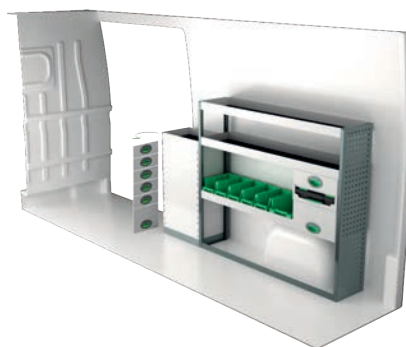

Varenr.	LxDxH	Kg
F45063	1924x300x1220 mm	75