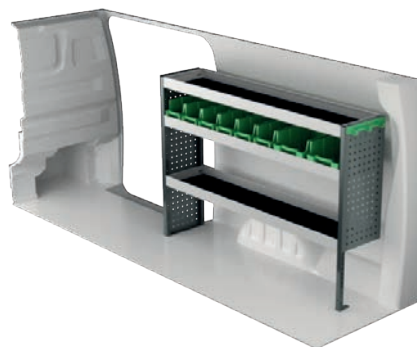

Varenr.	LxDxH	Kg
F42141	1453x300x1000 mm	28