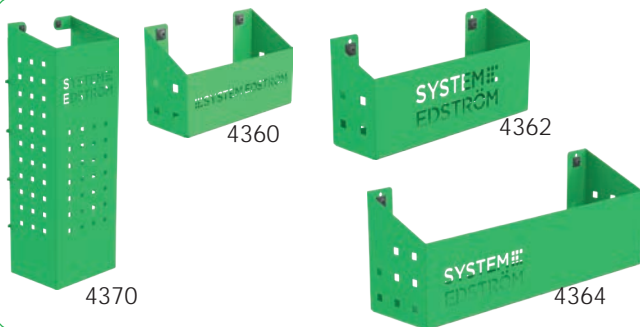

Læs mere om disse test på vores hjemmeside: www.edstrom.com/da

Skruestik

Dybde	Breddee	Højde	Kg	Varenr.
360	135	140	10,3	5004

Vores skruestik er komplet med en roterbar skive. Max. åbning 140 mm. Anslagsfladen måler 45x63 mm.

Udtræksbar skruestikholdere

Dybde	Breddee	Højde	⇔	Kg	Varenr.
1110	170	195	600	9,4	5012
1110	170	80	600	8,9	5013

Skiven måler 170x158 mm. Beskyttelse til 2950 er inkluderet.

Panel kurv

Dybde	Breddee	Højde	Kg	Varenr.
82	200	80	0,5	4360
82	285	102	0,8	4362
122	455	122	1,5	4364
153	179	575	3,0	4370