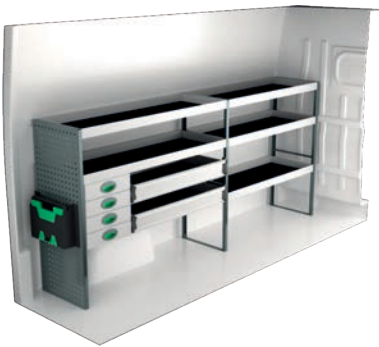

Varenr.	LxDxH	Kg
F45042	2747x470x1220 mm	90