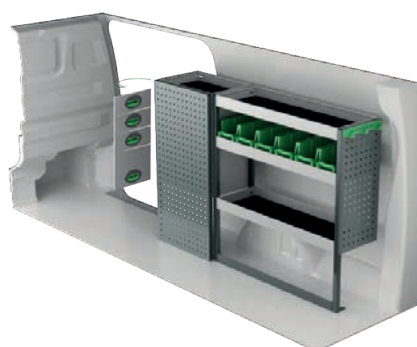

Varenr.	LxDxH	Kg
F42143	1440x300x1000 mm	49