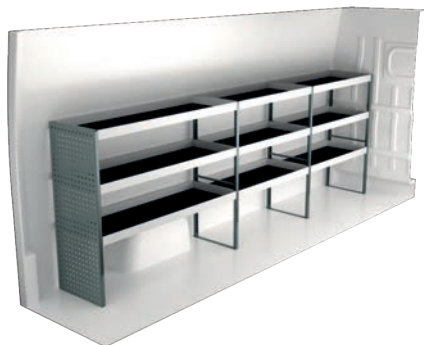

FIAT DUCATO L4H2

For prisinformation, montagetid og indhold i vores bilindretninger, scan QR koden på første side.

På El og Hybrid biler, anbefaler vi montering hos autoriserede installatører, af hensyn til 400V batteri og strømføring. Omkostning for vognbund kan tilkomme.

Varenr.	LxDxH	Kg
F45080	3512x470x1220 mm	78