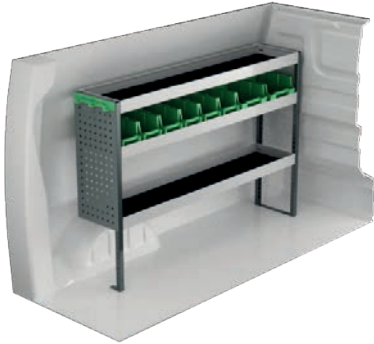

Varenr.	Højde	Kg
F43134	250	92

Varenr.	Højde	Kg
F43137	470	100

FIAT SCUDO L1

For prisinformation, montagetid og indhold i vores bilindretninger, scan QR koden på første side.

På El og Hybrid biler, anbefaler vi montering hos autoriserede installatører, af hensyn til 400V batteri og strømføring. Omkostning for vognbund kan tilkomme.