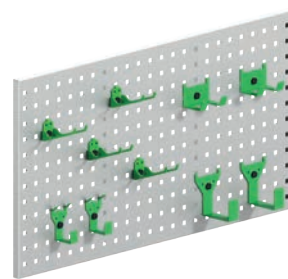

Tilbehørspakke nr. 1

Tilbehørspakke nr. 2

Tilbehørspakke nr. 3

Varenr.

F11001

Værktøjsplade er ikke inkluderet.

Varenr.

F11002

Værktøjsplade er ikke inkluderet.

Varenr.

F11004

Værktøjsplade er ikke inkluderet.

SYSTEM EDSTRÖM

by DKT AUTO A/S

GARANTI

SIKKERHED

KVALITET

DKT AUTO A/S
Sandbakken 2
3660 Stenløse
Telefon: 44 92 73 00

DKT AUTO A/S Vest
Rosbjergvej 54G
8220 Brabrand
Telefon: 21 83 56 10

DKT Auto Køge
Tigervej 37
4600 Køge
Telefon: 40 14 70 88

DKT Auto Holbæk:
Hjulumagervej 3
4300 Holbæk
Telefon: 42 36 43 00

KONTAKT
E-mail: salg@dk-auto.dk
Hjemmeside: www.dkt-auto.dk