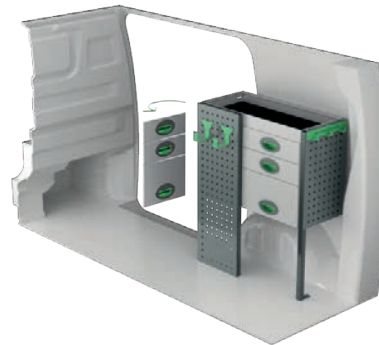

Varenr.	LxDxH	Kg
F42100	1452x300x1000 mm	27

Varenr.	LxDxH	Kg
F42101	758x300x1000 mm	17

Varenr.	LxDxH	Kg
F42102	1452x300x890 mm	37

Varenr.	LxDxH	Kg
F42103	726x300x890 mm	26

Varenr.	LxDxH	Kg
F42104	1452x300x1000 mm	44

Varenr.	LxDxH	Kg
F42105	726x300x890 mm	35

Varenr.	Højde	Kg
F42111	250	92

Varenr.	Højde	Kg
F42115	470	100

FIAT SCUDO L2

For prisinformation, montagetid og indhold i vores bilindretninger, scan QR koden på første side.