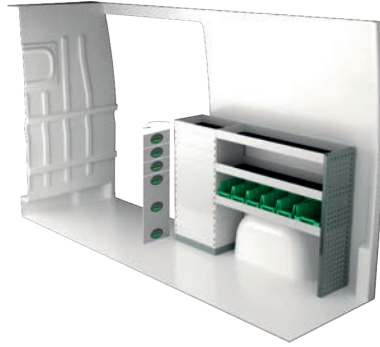

Varenr.	LxDxH	Kg
F45041	1500x300x1000 mm	55