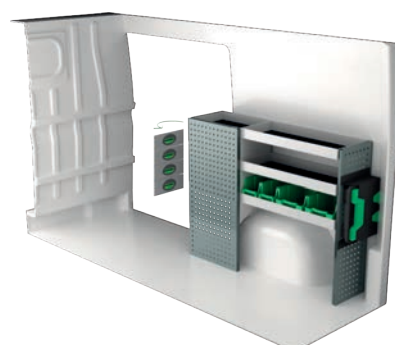

Varenr.	LxDxH	Kg
F45023	1372x300x1000 mm	44