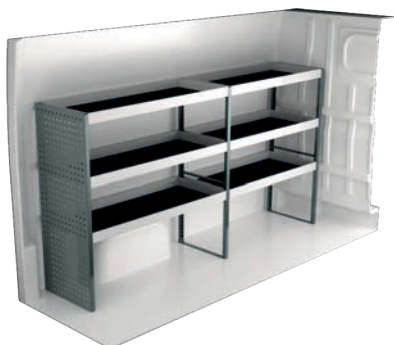

FIAT DUCATO L1H1

For prisinformation, montagetid og indhold i vores bilindretninger, scan QR koden på første side.

På El og Hybrid biler, anbefaler vi montering hos autoriserede installatører, af hensyn til 400V batteri og strømføring. Omkostning for vognbund kan tilkomme.

Varenr.	LxDxH	Kg
F45020	2270x470x1220 mm	53