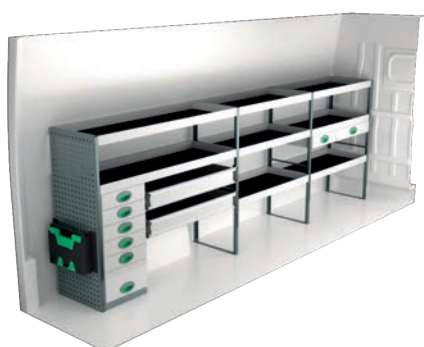

Varenr.	LxDxH	Kg
F45082	3597x470x1220 mm	134