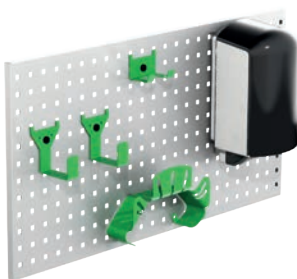

Tilbehørspakke nr. 1

Tilbehørspakke nr. 2

Tilbehørspakke nr. 3

Varenr.

F11001

Værktøjsplade er ikke inkluderet.

Varenr.

F11002

Værktøjsplade er ikke inkluderet.

Varenr.

F11004

Værktøjsplade er ikke inkluderet.

SYSTEM EDSTRÖM

by DKT AUTO A/S

GARANTI

SIKKERHED

KVALITET

DKT AUTO A/S
Sandbakken 2
3660 Stenløse
Telefon: 44 92 73 00

DKT AUTO A/S Vest
Rosbjergvej 54G
8220 Brabrand
Telefon: 21 83 56 10

DKT Auto Køge
Tigervej 37
4600 Køge
Telefon: 40 14 70 88

DKT Auto Holbæk:
Hjulumagervej 3
4300 Holbæk
Telefon: 42 36 43 00

KONTAKT
E-mail: salg@dk-auto.dk
Hjemmeside: www.dkt-auto.dk