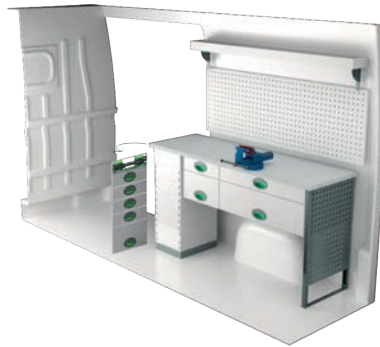

Varenr.	LxDxH	Kg
F45045	1509x470x855 mm	94

Varenr.	LxDxH	Kg
F45046	2750x470x1788 mm	83

Varenr.	LxDxH	Kg
F45047	1497x470x1788 mm	48

FIAT DUCATO L3H2

For prisinformation, montagetid og indhold i vores bilindretninger, scan QR koden på første side.