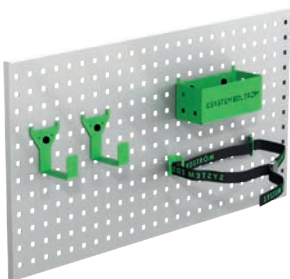

Tilbehørspakke nr. 1

Tilbehørspakke nr. 2

Tilbehørspakke nr. 3

Varenr.

F11001

Værktøjsplade er ikke inkluderet.

Varenr.

F11002

Værktøjsplade er ikke inkluderet.

Varenr.

F11004

Værktøjsplade er ikke inkluderet.

SYSTEM EDSTRÖM

by DKT AUTO A/S

GARANTI

SIKKERHED

KVALITET

DKT AUTO A/S
Sandbakken 2
3660 Stenløse
Telefon: 44 92 73 00

DKT AUTO A/S Vest
Rosbjergvej 54G
8220 Brabrand
Telefon: 21 83 56 10

DKT Auto Køge
Tigervej 37
4600 Køge
Telefon: 40 14 70 88

DKT Auto Holbæk:
Hjulumagervej 3
4300 Holbæk
Telefon: 42 36 43 00

KONTAKT
E-mail: salg@dk-auto.dk
Hjemmeside: www.dkt-auto.dk