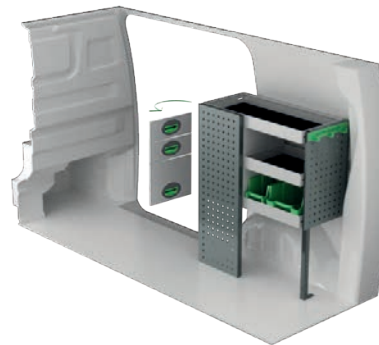

Varenr.	LxDxH	Kg
F42103	726x300x890 mm	26