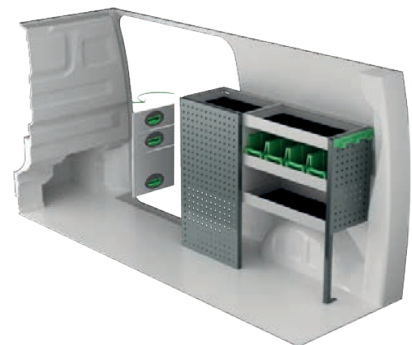

Varenr.	LxDxH	Kg
F42123	1107x300x890 mm	35