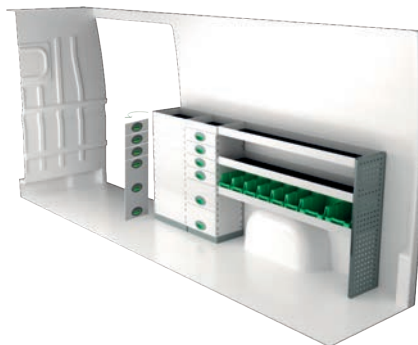

Varenr.	LxDxH	Kg
F45081	2284x300x1000 mm	88