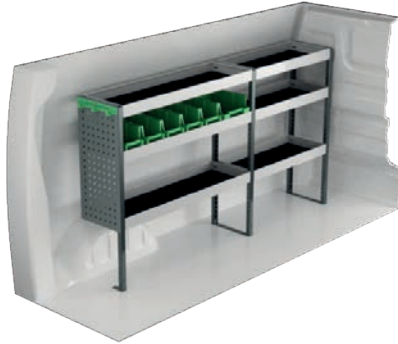

FIAT SCUDO L2

For prisinformation, montagetid og indhold i vores bilindretninger, scan QR koden på første side.

På El og Hybrid biler, anbefaler vi montering hos autoriserede installatører, af hensyn til 400V batteri og strømføring. Omkostning for vognbund kan tilkomme.

Varenr.	LxDxH	Kg
F42120	1785x300x1000 mm	31