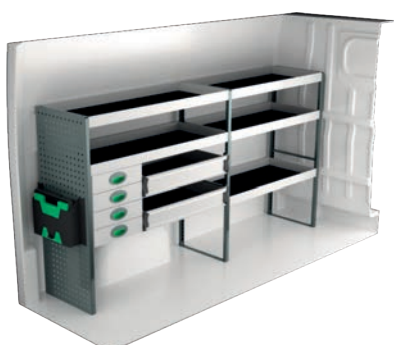

Varenr.	LxDxH	Kg
F45022	2355x470x1220 mm	83