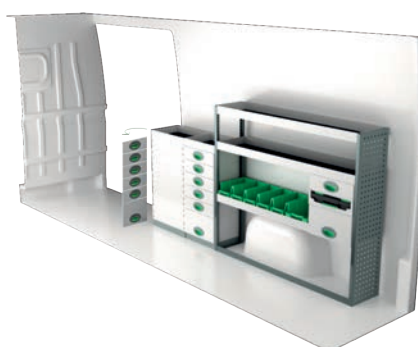

Varenr.	LxDxH	Kg
F45083	2316x300x1220 mm	102