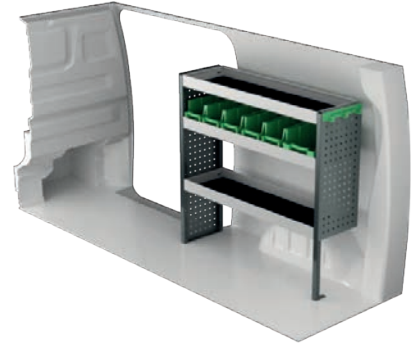

Varenr.	LxDxH	Kg
F42121	1061x300x1000 mm	23