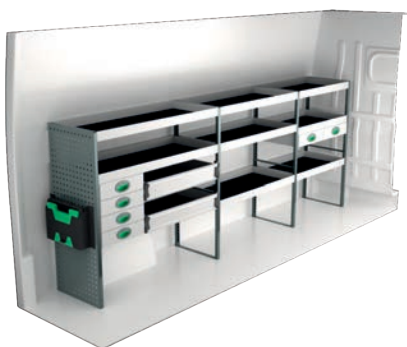

Varenr.	LxDxH	Kg
F45062	3086x470x1220 mm	112