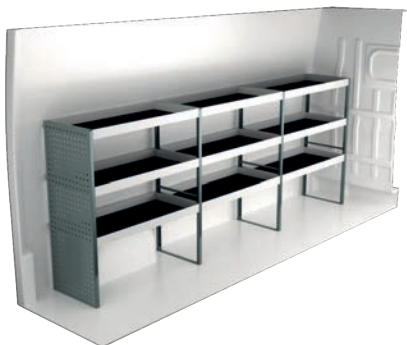

FIAT DUCATO L3H2

For prisinformation, montagetid og indhold i vores bilindretninger, scan QR koden på første side.

På El og Hybrid biler, anbefaler vi montering hos autoriserede installatører, af hensyn til 400V batteri og strømføring. Omkostning for vognbund kan tilkomme.

Varenr.	LxDxH	Kg
F45060	3120x470x1220 mm	72