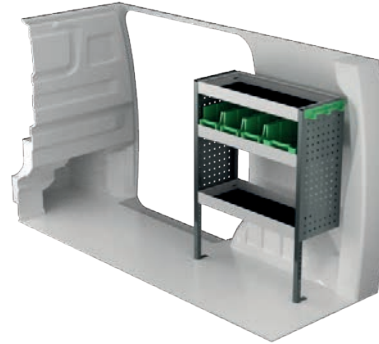

Varenr.	LxDxH	Kg
F42101	758x300x1000 mm	17