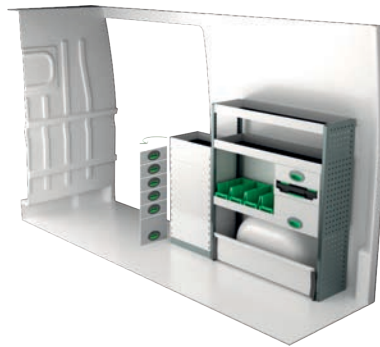

Varenr.	LxDxH	Kg
F45043	1532x300x1220 mm	70