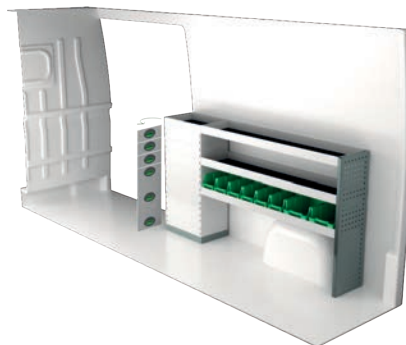

Varenr.	LxDxH	Kg
F45061	1892x300x1000 mm	60