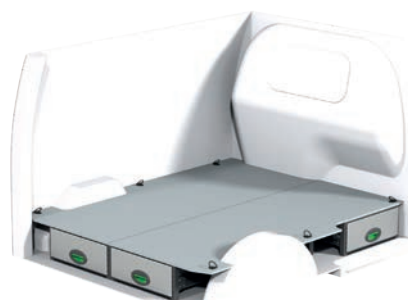

Varenr.	Højde	Kg	Time	Kr.
F40814	190 mm	66	6,2	11 297