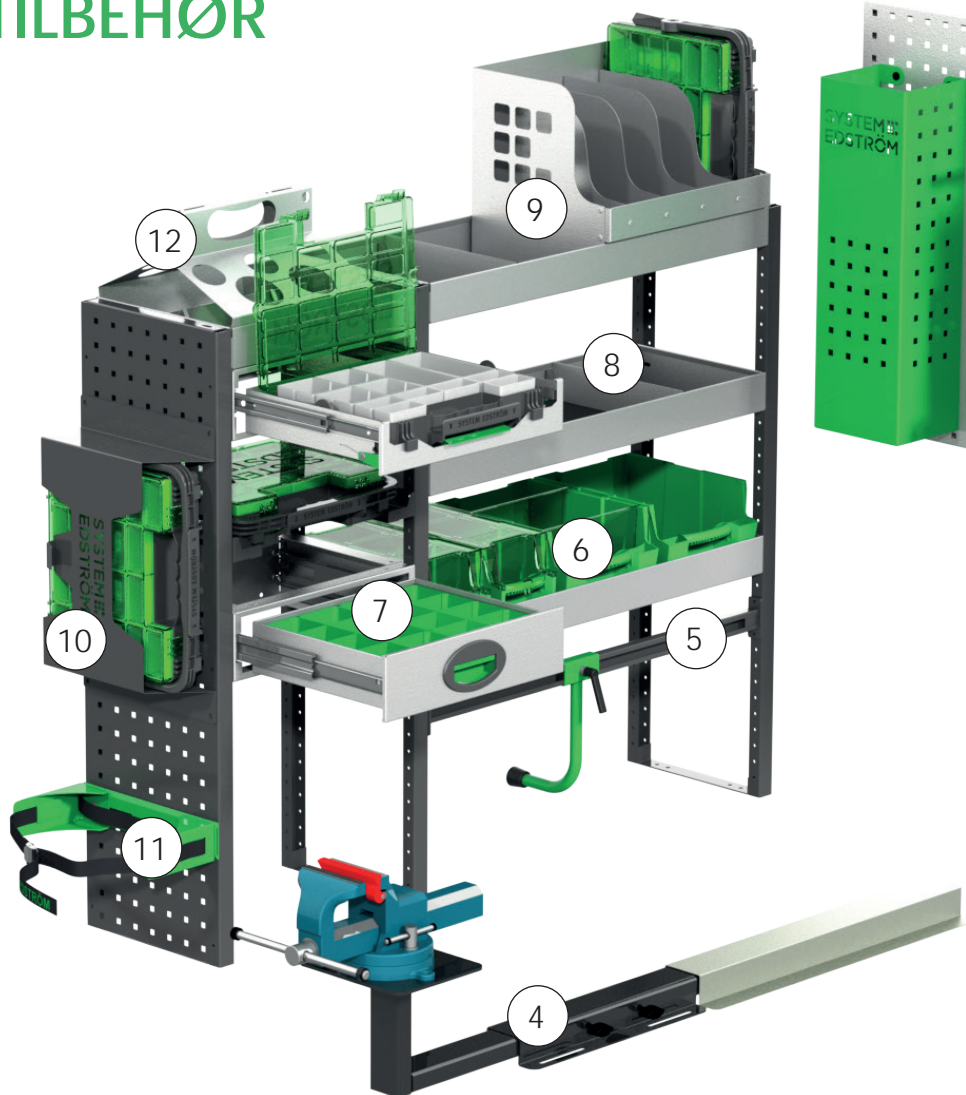

Opbevar din stige i et beslag under loftet og træk den ud af bagdøren når den skal bruges. Din stige vil altid være tør & fri fra sne og snavs ved indvendig opbevaring.

TILBEHØR

Pos.	Beskrivelse
1	Universalkrog
2	Slangeholder
3	Panelkorg
4	Skruestik
5	Kuffertholder
6	Plastkasser
7	Skuffeindsatser
8	Silleplader
9	Kuffert/Katalog holder
10	Sortimentskufferter
11	Gasflaskeholder
12	Spraydåse holder