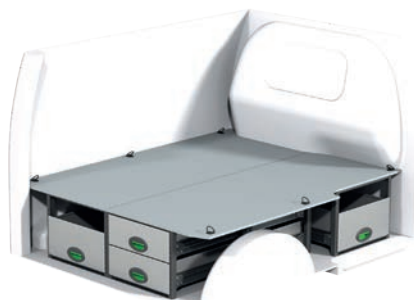

Varenr.	Højde	Kg	Time	Kr.
F40810	360 mm	85	6,6	13 749