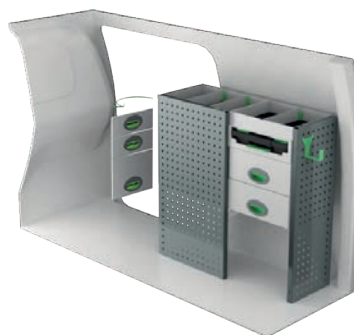

Varenr.	LxDxH	Kg	Time	Kr.
F40805	895x300x890 mm	43	2,8	8 212