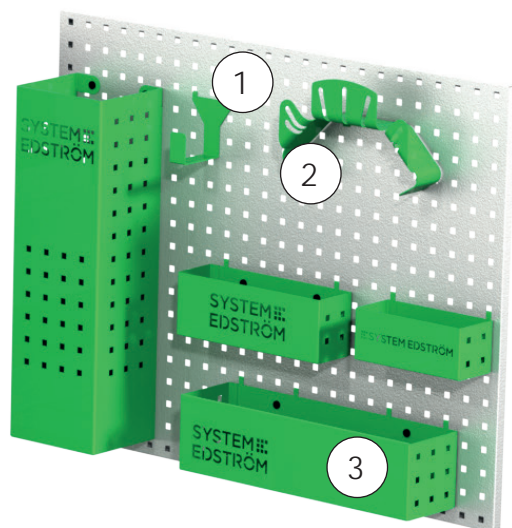

TILBEHØR

Pos.	Beskrivelse
1	Universalkrog
2	Slangeholder
3	Panelkorg
4	Skruestik
5	Kuffertholder
6	Plastkasser
7	Skuffeindsatser
8	Silleplader
9	Kuffert/Katalog holder
10	Sortimentskufferter
11	Gasflaskeholder
12	Spraydåse holder