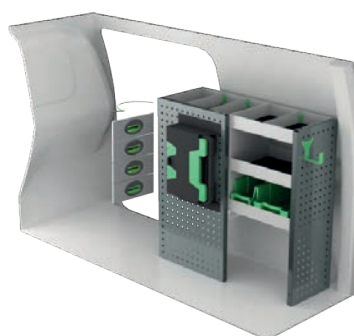

Varenr.	LxDxH	Kg	Time	Kr.
F40800	1454x300x890 mm	24	2,2	4 282

Varenr.	LxDxH	Kg	Time	Kr.
F40801	895x300x890 mm	35	2,9	6 227

Varenr.	LxDxH	Kg	Time	Kr.
F40804	1307x300x890 mm	28	3,7	6 168

Varenr.	LxDxH	Kg	Time	Kr.
F40803	980x300x890 mm	40	3,2	7 603