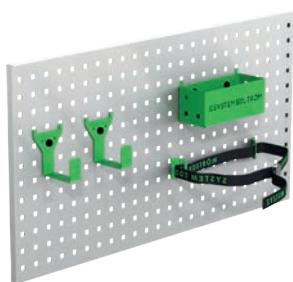

Tilbehørspakke nr. 1

Varenr.	Kr.
F11001	612

Værktøjsplade er ikke inkluderet.