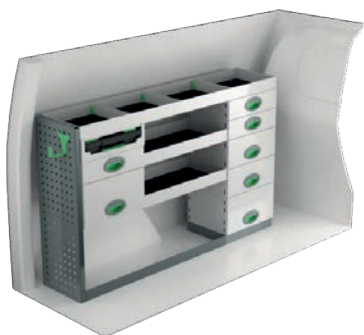

Varenr.	LxDxH	Kg	Time	Kr.
F40800	1454x300x890 mm	24	2,2	4 282

Varenr.	LxDxH	Kg	Time	Kr.
F40801	895x300x890 mm	35	2,9	6 227

Varenr.	LxDxH	Kg	Time	Kr.
F40804	1307x300x890 mm	28	3,7	6 168

Varenr.	LxDxH	Kg	Time	Kr.
F40803	980x300x890 mm	40	3,2	7 603