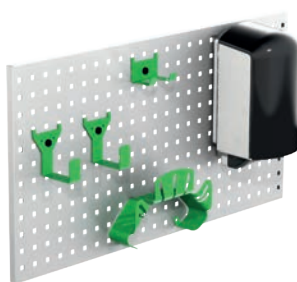

Tilbehørspakke nr. 2

Varenr.	Kr.
F11002	1 229

Værktøjsplade er ikke inkluderet.