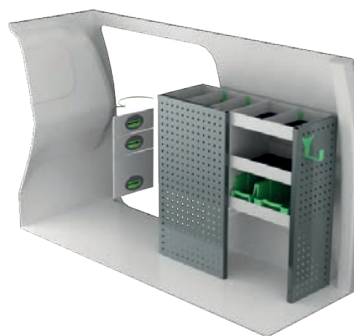

Varenr.	LxDxH	Kg	Time	Kr.
F40800	1454x300x890 mm	24	2,2	4 282

Varenr.	LxDxH	Kg	Time	Kr.
F40801	895x300x890 mm	35	2,9	6 227

Varenr.	LxDxH	Kg	Time	Kr.
F40804	1307x300x890 mm	28	3,7	6 168

Varenr.	LxDxH	Kg	Time	Kr.
F40803	980x300x890 mm	40	3,2	7 603